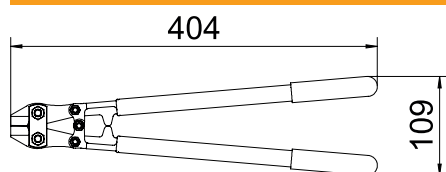

Technické údaje

Provedení/ovládání	Mechanické, obouručí
Vhodné pro stříhání mřížových žlabů	☒
Vyměnitelný řezný nůž	☐