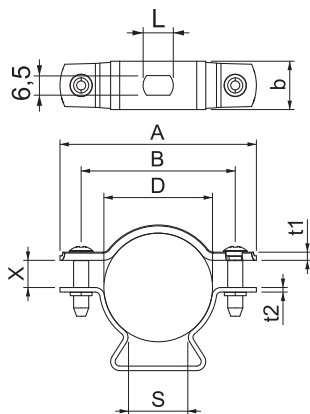

### Technické údaje

|  |                                     |
|--|-------------------------------------|
| Rozměr AAW                             | 65,00 mm                            |
| Rozměr B                               | 51,00 mm                            |
| Rozměr b                               | 16,00 mm                            |
| Rozměr D                               | 30,00 - 36,00 mm                    |
| Rozměr D\216 O (bez mezery)            | 36,00 mm                            |
| Rozměr L                               | 10,00 mm                            |
| Rozměr s                               | 20,00 mm                            |
| Rozměr t1                              | 1,50 mm                             |
| Rozměr t2                              | 1,50 mm                             |
| Rozměr x                               | 9,00 mm                             |
| Vzdálenost od stěny                    | <input checked="" type="checkbox"/> |
| Počet kabelů/trubek                    | 1,00                                |
| Provedení                              | uzavřený                            |
| Způsob upevnění                        | Otvor pro šroub                     |
| Vhodné pro oblast protipožární ochrany | <input checked="" type="checkbox"/> |
| Bez obsahu halogenů                    | <input checked="" type="checkbox"/> |
| Potaženo plastem                       | <input type="checkbox"/>            |
| Rozsah upínání D                       | 30,00 - 36,00 mm                    |
| Odolná proti ultrafialovému záření     | <input checked="" type="checkbox"/> |