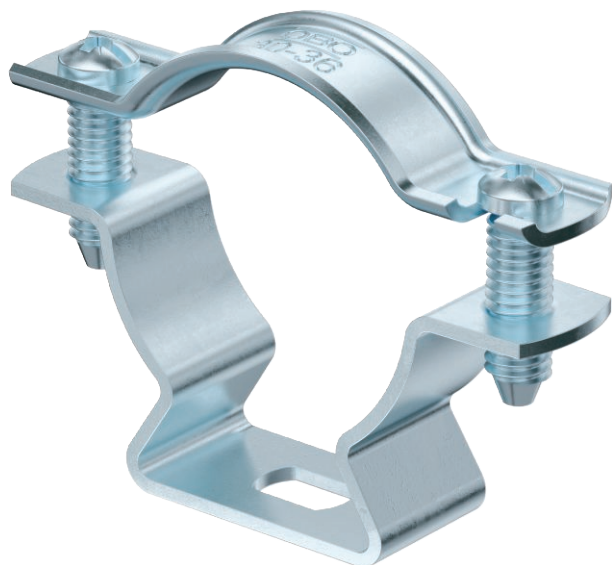

## Distanční příchytka ASL 733

Výr. č. 1362776

Distanční příchytka k montáži trubek a kabelů na stěnu, strop a podlahu. Se samojistným vrchním dílem. Upevnění pomocí podélného prolisu. Od velikosti příchytky 20 vhodné pro montáž pomocí hřebíkovačky nebo natloukacího nástroje.

Schváleno pro zachování funkčnosti dle DIN 4102-12, resp. ČSN 73 085 pro třídu až E 90, resp. P90-R (mimo ALU).

|           |                      |
|-----------|----------------------|
| <b>St</b> | Ocel                 |
| <b>G</b>  | galvanicky zinkováno |

### Kmenová data

|                            |                      |
|----------------------------|----------------------|
| Č. výr.                    | 1362776              |
| Typ                        | ASL 733 36 G         |
| Rozměr                     | 30-36mm              |
| Materiál                   | Ocel                 |
| Zkratka materiálu          | St                   |
| Povrch                     | galvanicky zinkováno |
| Povrch podle DIN           | DIN EN 12329         |
| Povrch zkratka             | G                    |
| Nejmenší prodejní množství | 20,00 kus            |
| Hmotnost                   | 3,77 kg/100 ks       |