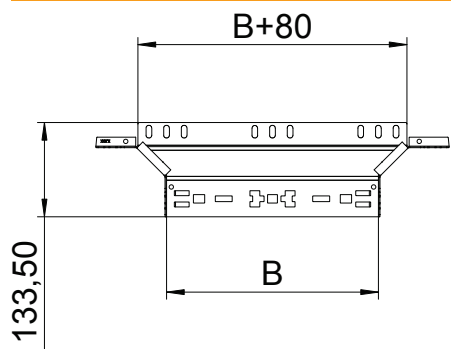

List technických údajů

Vestavný odbočný díl Magic 110

Výr. č. 6041930

Vestavný odbočný díl se systémem rychlospojek. Pro všechny typy kabelových žlabů s výškou bočnice 110 mm.

St	Ocel
FS	pásově zinkováno

Kmenová data

Č. výr.	6041930
Typ	RAAM 160 FS
Rozměr	110x600
Materiál	Ocel
Zkratka materiálu	St
Povrch	pásově zinkováno
Povrch podle DIN	DIN EN 10346
Povrch zkratka	FS
Nejmenší prodejní množství	1,00 kus
Hmotnost	118,40 kg/100 ks

Technické údaje

Šířka	600,00 mm
Výška bočnice	110,00 mm
Rozměr B	600,00 mm
Provedení spojky	Integrovaná spojka
Rozměr	110x600 mm
Tloušťka plechu	1,25 mm
Vhodné pro zachování funkčnosti	<input type="checkbox"/>
Tloušťka podélníku	1,25 mm
Tloušťka materiálu dna	1,25 mm
Rozmístění otvorů NATO	<input type="checkbox"/>
Nerezová ocel, mořená	<input type="checkbox"/>
Provedení pro velká rozpětí	<input type="checkbox"/>