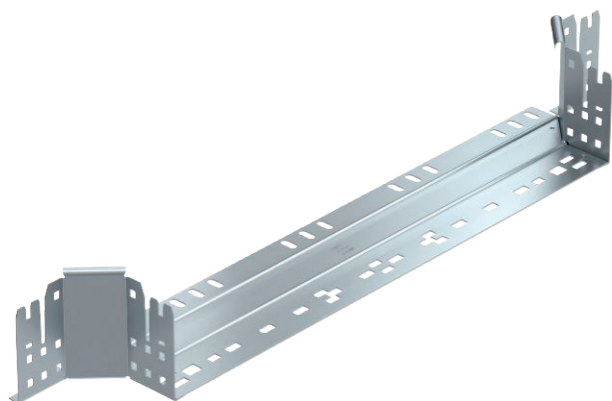

List technických údajů

Vestavný odbočný díl Magic 110

Výr. č. 6041930

Vestavný odbočný díl se systémem rychlospojek. Pro všechny typy kabelových žlabů s výškou bočnice 110 mm.

St	Ocel
FS	pásově zinkováno

Kmenová data

Č. výr.	6041930
Typ	RAAM 160 FS
Rozměr	110x600
Materiál	Ocel
Zkratka materiálu	St
Povrch	pásově zinkováno
Povrch podle DIN	DIN EN 10346
Povrch zkratka	FS
Nejmenší prodejní množství	1,00 kus
Hmotnost	118,40 kg/100 ks

Technické údaje

Šířka	600,00 mm
Výška bočnice	110,00 mm
Rozměr B	600,00 mm
Provedení spojky	Integrovaná spojka
Rozměr	110x600 mm
Tloušťka plechu	1,25 mm
Vhodné pro zachování funkčnosti	<input type="checkbox"/>
Tloušťka podélníku	1,25 mm
Tloušťka materiálu dna	1,25 mm
Rozmístění otvorů NATO	<input type="checkbox"/>
Nerezová ocel, mořená	<input type="checkbox"/>
Provedení pro velká rozpětí	<input type="checkbox"/>