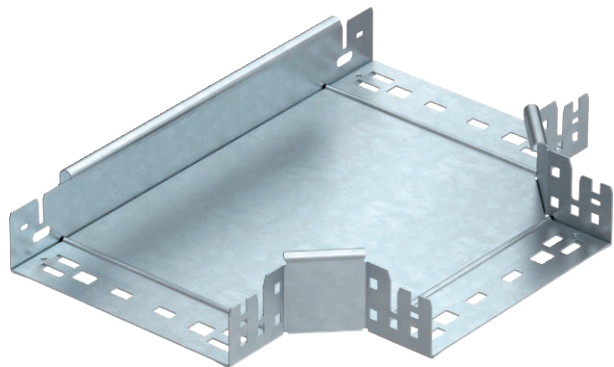

List technických údajů

Odbočný díl T Magic 60

Výr. č. 6041344

Odbočný díl T se systémem rychlospojek. Pro všechny typy kabelových žlabů s výškou bočnice 60 mm.

St	Ocel
FT	žárově zinkováno ponorem

Kmenová data

Č. výr.	6041344
Typ	RTM 620 FT
Označení 1	Odbočný díl T
Rozměr	60x200
Materiál	Ocel
Zkratka materiálu	St
Povrch	žárově zinkováno ponorem
Povrch podle DIN	DIN EN ISO 1461
Povrch zkratka	FT
Nejmenší prodejní množství	1,00 kus
Hmotnost	161,50 kg/100 ks

Technické údaje

	Šířka	200,00 mm
	Výška bočnice	60,00 mm
	Tloušťka plechu	1,25 mm
	Rozměr B	200,00 mm
	Provedení spojky	Integrovaná spojka
	Konstrukce	Díl T vodorovný
	Rozměr	60x200 mm
	Vhodné pro zachování funkčnosti	<input type="checkbox"/>
	Tloušťka podélníku	1,25 mm
	Tloušťka materiálu dna	1,25 mm
	Rozmístění otvorů NATO	<input type="checkbox"/>
	Nerezová ocel, mořená	<input type="checkbox"/>
	Provedení pro velká rozpětí	<input type="checkbox"/>