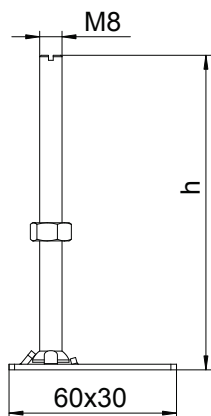

St	Ocel
G	galvanicky zinkováno

Kmenová data

Č. výr.	7405816
Typ	RK NEV2 150
Označení 1	Nivelační jednotka
Označení 2	pro kazetu a OKB
Rozměr	M8x150mm
Materiál	Ocel
Zkratka materiálu	St
Povrch	galvanicky zinkováno
Povrch podle DIN	DIN EN 12329
Povrch zkratka	G
Nejmenší prodejní množství	1,00 bal.jedn.
Hmotnost	30,00 kg/100 BJ

List technických údajů

Nivelační jednotka RKNEV2

Výr. č. 7405816

Technické údaje

Rozměr h	150,00 mm
Provedení	ostatní
Nivelační rozsah	190,00 - 230,00 mm