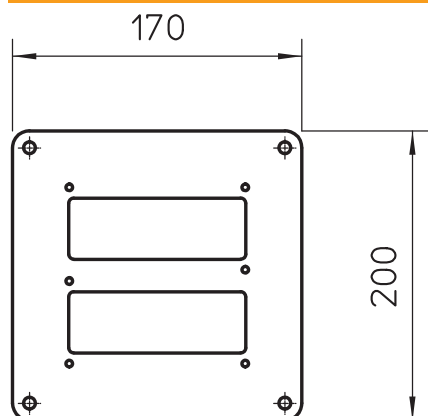

List technických údajů

Podlahová deska pro ISS140110

Výr. č. 6290130

Podlahová deska s viditelným okrajem 30 mm a 4 upevňovacími otvory Ø 8,5 mm. Podlahová deska je vhodná k montáži instalačních sloupů typu ISS140110.

St Ocel

FSK pásově zinkováno / plastový potah

Kmenová data

Č. výr.	6290130
Typ	ISSBP140110RW
Označení 1	Podlahová deska
Rozměr	200x170x3mm
Barva	čistě bílá
Číslo RAL	9010
Materiál	Ocel
Zkratka materiálu	St
Povrch	pásově zinkováno / plastový potah
Povrch podle DIN	DIN EN 10346
Povrch zkratka	FSK
Nejmenší prodejní množství	1 kus
Hmotnost	64,60 kg/100 ks

Technické údaje

Výška	3,00 mm
Provedení	vnější
Nastavitelný	<input type="checkbox"/>
Bez obsahu halogenů	<input type="checkbox"/>