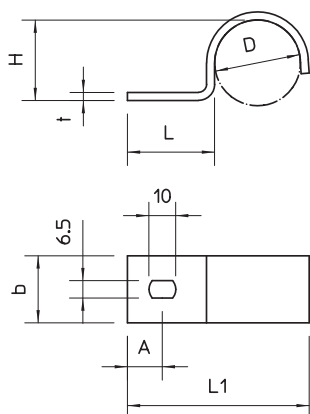

List technických údajů

Přichytka 822, těžká

Výr. č. 1013885

Přichytka jednostranná 20 mm

A4 Nerez, materiál 1.4571
2B Holé, dodatečně ošetřeno

Kmenová data

Č. výr.	1013885
Typ	822 20 A4
Označení 1	Upevňovací přichytka
Označení 2	jednostranná
Rozměr	20mm
Materiál	Nerezová ocel, materiál 1.4571
Zkratka materiálu	A4
Povrch	Holé, dodatečně ošetřeno
Povrch zkratka	2B
Nejmenší prodejní množství	100,00 kus
Hmotnost	2,13 kg/100 ks

List technických údajů

Přichytka 822, těžká

Výr. č. 1013885

OBO
BETTERMANN

Technické údaje

Délka	48,00 mm
Šířka	20,00 mm
Výška	19,50 mm
Rozměr AAW	10,00 mm
Rozměr b	20,00 mm
Rozměr D\∕u216 O (bez mezery)	20,00 mm
Rozměr H	19,50 mm
Rozměr L	23,50 mm
Rozměr L1	48,00 mm
Rozměr t	2,00 mm
Vzdálenost od stěny	<input type="checkbox"/>
Počet kabelů/trubek	1,00
Provedení	jednostranný
Způsob upevnění pro průměr	Otvor pro šroub 20 mm
Vhodné pro oblast protipožární ochrany	<input type="checkbox"/>
Velikost	M20
Bez obsahu halogenů	<input checked="" type="checkbox"/>
Potaženo plastem	<input type="checkbox"/>
Velikost otvoru	6,5 x 10 mm
Tloušťka materiálu	2,00 mm
Odolná proti ultrafialovému záření	<input checked="" type="checkbox"/>