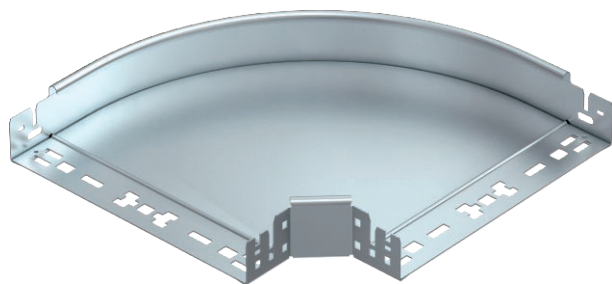

List technických údajů

Oblouk 90° Magic 60

Výr. č. 6041136

Oblouk 90° se systémem rychlospojek. Pro všechny typy kabelových žlabů s výškou bočnice 60 mm.

CE

St	Ocel
FS	pásově zinkováno

Kmenová data

Č. výr.	6041136
Typ	RBM 90 630 FS
Označení 1	Oblouk 90°
Rozměr	60x300
Materiál	Ocel
Zkratka materiálu	St
Povrch	pásově zinkováno
Povrch podle DIN	DIN EN 10346
Povrch zkratka	FS
Nejmenší prodejní množství	1,00 kus
Hmotnost	192,20 kg/100 ks

Technické údaje

Šířka	300,00 mm
Výška bočnice	60,00 mm
Rozměr B	300,00 mm
Odbočení (úhel)	90°
Provedení spojky	Integrovaná spojka
Tloušťka plechu	1,25 mm
Rozměr	60x300 mm
Vhodné pro zachování funkčnosti	<input type="checkbox"/>
Montážní děrování ve dně	<input type="checkbox"/>
Rozmístění otvorů NATO	<input type="checkbox"/>
Změna směru	vodorovný
Nerezová ocel, mořená	<input type="checkbox"/>
Děrování bočnice	<input type="checkbox"/>
Provedení pro velká rozpětí	<input type="checkbox"/>