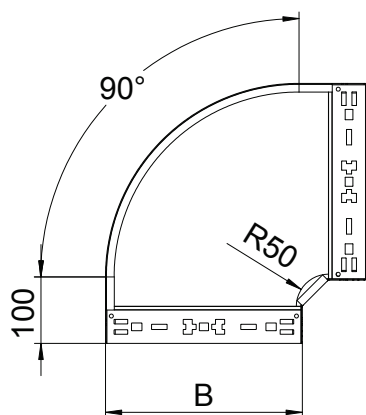

List technických údajů

Oblouk 90° Magic 60

Výr. č. 6041136

Oblouk 90° se systémem rychlospojek. Pro všechny typy kabelových žlabů s výškou bočnice 60 mm.

CE

St	Ocel
FS	pásově zinkováno

Kmenová data

Č. výr.	6041136
Typ	RBM 90 630 FS
Označení 1	Oblouk 90°
Rozměr	60x300
Materiál	Ocel
Zkratka materiálu	St
Povrch	pásově zinkováno
Povrch podle DIN	DIN EN 10346
Povrch zkratka	FS
Nejmenší prodejní množství	1,00 kus
Hmotnost	192,20 kg/100 ks

Technické údaje

Šířka	300,00 mm
Výška bočnice	60,00 mm
Rozměr B	300,00 mm
Odbočení (úhel)	90°
Provedení spojky	Integrovaná spojka
Tloušťka plechu	1,25 mm
Rozměr	60x300 mm
Vhodné pro zachování funkčnosti	<input type="checkbox"/>
Montážní děrování ve dně	<input type="checkbox"/>
Rozmístění otvorů NATO	<input type="checkbox"/>
Změna směru	vodorovný
Nerezová ocel, mořená	<input type="checkbox"/>
Děrování bočnice	<input type="checkbox"/>
Provedení pro velká rozpětí	<input type="checkbox"/>