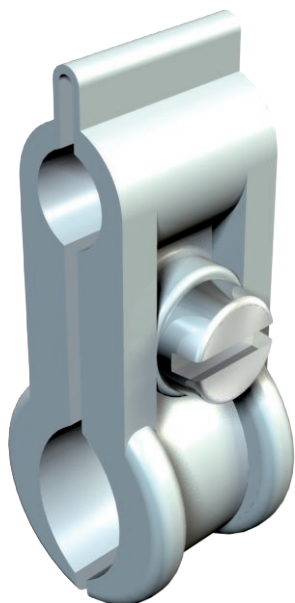

## Přichytka napínacího drátu, polystyrol

Výr. č. 2305151

OBO  
BETTERMANN

Šroub ocel, galvanicky pozinkovaná, světle šedá.

PS Polystyrol

### Kmenová data

Č. výr.	2305151
Typ	4024 9-16
Označení 1	Přichytka napínacího drátu
Rozměr	9-16mm
Barva	světle šedá
Číslo RAL	7035
Materiál	Polystyren
Zkratka materiálu	PS
Nejmenší prodejní množství	100 kus
Hmotnost	0,46 kg/100 ks

### Technické údaje

Rozměr AAW	41,00 mm
Rozměr B	24,00 mm
Rozměr b	14,00 mm
Počet kabelů/trubek	1
Provedení	Neizolované
pro průměr lana	3,00 - 8,00 mm
Bez obsahu halogenů	<input checked="" type="checkbox"/>
Šroub	M4x13
Rozsah upínání D	9,00 - 16,00 mm