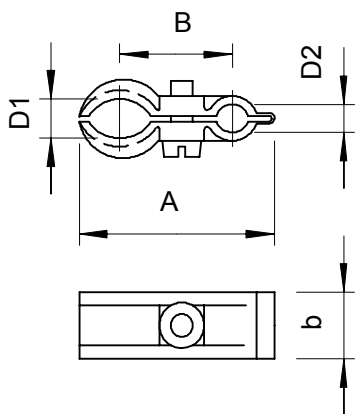

## Přichytka napínacího drátu, polystyrol

Výr. č. 2305151

OBO  
BETTERMANN

Šroub ocel, galvanicky pozinkovaná, světle šedá.

PS Polystyrol

### Kmenová data

Č. výr.	2305151
Typ	4024 9-16
Označení 1	Přichytka napínacího drátu
Rozměr	9-16mm
Barva	světle šedá
Číslo RAL	7035
Materiál	Polystyren
Zkratka materiálu	PS
Nejmenší prodejní množství	100 kus
Hmotnost	0,46 kg/100 ks

### Technické údaje

Rozměr AAW	41,00 mm
Rozměr B	24,00 mm
Rozměr b	14,00 mm
Počet kabelů/trubek	1
Provedení	Neizolované
pro průměr lana	3,00 - 8,00 mm
Bez obsahu halogenů	<input checked="" type="checkbox"/>
Šroub	M4x13
Rozsah upínání D	9,00 - 16,00 mm