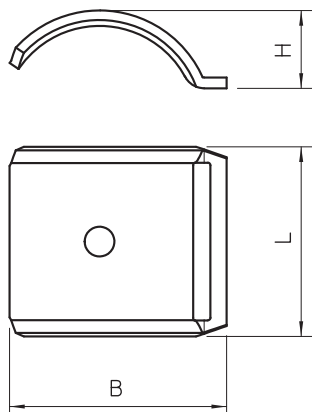

List technických údajů

Podélná opěrka, kov, univerzální

Výr. č. 1199854

Nezávislá na liště, univerzálně použitelná nasunutím na rameno třmenové příchytky BBS.

| | |
|-----------|--------------------------|
| St | Ocel |
| FT | žárově zinkováno ponorem |

Kmenová data

| | |
|----------------------------|--------------------------|
| Č. výr. | 1199854 |
| Typ | 2058FW M 16 FT |
| Označení 1 | Podélná opěrka |
| Rozměr | 12-16mm |
| Materiál | Ocel |
| Zkratka materiálu | St |
| Povrch | žárově zinkováno ponorem |
| Povrch podle DIN | DIN EN ISO 1461 |
| Povrch zkratka | FT |
| Nejmenší prodejní množství | 100,00 kus |
| Hmotnost | 1,10 kg/100 ks |

Technické údaje

| | |
|---|-------------------------------------|
| Rozměr B | 21,50 mm |
| Rozměr H | 7,70 mm |
| Rozměr L | 35,00 mm |
| Provedení podélné opěrky / příchytěk | Podélná opěrka |
| Vhodné pro kabely o max. průměru | 16,00 mm |
| Bez obsahu halogenů | <input checked="" type="checkbox"/> |
| Rozsah upínání D | 12,00 - 16,00 mm |