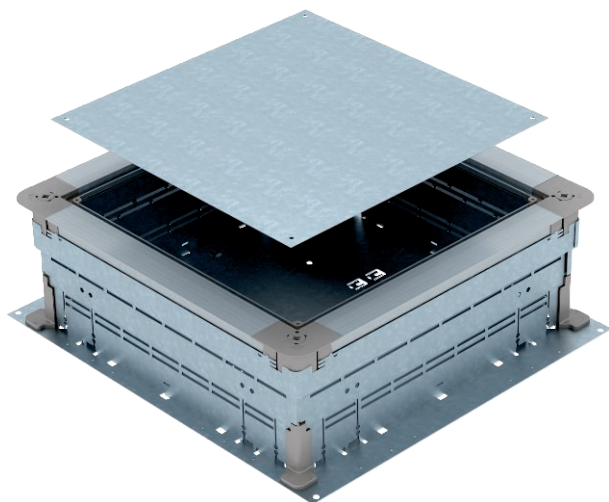

List technických údajů

UZD350-3 pro výšku mazaniny 165–220 mm

Výr. č. 7410056

Podlahová protahovací a odbočná krabice pro podlahové instalační kanály zalité mazaninou s bočnicemi z ocelového plechu. K montáži vestavných jednotek do montážního víka (objednává se zvlášť). Plynule nivelovatelná na výšku mazaniny (možnost rychlonivelace). Mazaninu lze zhotovit tak, aby lícovala s hranou pro urovnění mazaniny. Možností akustického oddělení po zhotovení mazaniny a se systémovým příslušenstvím vhodný i pro vysoké zatížení.

Boční stěny jsou připraveny pro kanály o šířce 250 a 350 mm.

St	Ocel
FS	pásově zinkováno

Kmenová data

Č. výr.	7410056
Typ	UZD 165220 350-3
Označení 1	Protahovací a odbočná krabice
Označení 2	pro výšku mazaniny 165-220 mm
Rozměr	510x467x165
Materiál	Ocel
Zkratka materiálu	St
Povrch	pásově zinkováno
Povrch podle DIN	DIN EN 10346
Povrch zkratka	FS
Nejmenší prodejní množství	1 kus
Hmotnost	740,00 kg/100 ks

Technické údaje

Rozměr AAW	467,00 mm
Rozměr B	510,00 mm
Rozměr a	362,00 mm
Rozměr b	383,00 mm
Plech dna	<input checked="" type="checkbox"/>
Provedení víka	Univerzální
Možnost instalace těsnění	<input checked="" type="checkbox"/>
Montážní otvor pro krabici na podlahu	<input type="checkbox"/>
Oddělitelné	<input checked="" type="checkbox"/>
Výška mazaniny pro trubkové připojení	165-220 mm
Vhodné pro uzavřený podlahový kanál uložený v mazanině	<input type="checkbox"/>
Vhodné pro podlahový kanál zalitý mazaninou	<input checked="" type="checkbox"/>
Šířka kanálu	190,00 - 350,00 mm
Výška kanálu	28,00 - 48,00 mm
Minimální výška mazaniny	165
Jmenovitá velikost	350,00 mm
Nivelační rozsah	165,00 - 220,00 mm