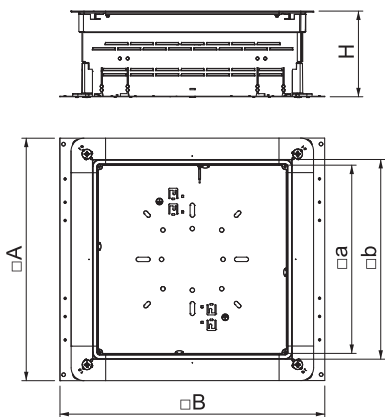

List technických údajů

UZD350-3 pro výšku mazaniny 165–220 mm

Výr. č. 7410056

Podlahová protahovací a odbočná krabice pro podlahové instalační kanály zalité mazaninou s bočnicemi z ocelového plechu. K montáži vestavných jednotek do montážního víka (objednává se zvlášť). Plynule nivelovatelná na výšku mazaniny (možnost rychlonivelace). Mazaninu lze zhotovit tak, aby lícovala s hranou pro urovnění mazaniny. Možností akustického oddělení po zhotovení mazaniny a se systémovým příslušenstvím vhodný i pro vysoké zatížení.

Boční stěny jsou připraveny pro kanály o šířce 250 a 350 mm.

St	Ocel
FS	pásově zinkováno

Kmenová data

Č. výr.	7410056
Typ	UZD 165220 350-3
Označení 1	Protahovací a odbočná krabice
Označení 2	pro výšku mazaniny 165-220 mm
Rozměr	510x467x165
Materiál	Ocel
Zkratka materiálu	St
Povrch	pásově zinkováno
Povrch podle DIN	DIN EN 10346
Povrch zkratka	FS
Nejmenší prodejní množství	1 kus
Hmotnost	740,00 kg/100 ks

Technické údaje

Rozměr AAW	467,00 mm
Rozměr B	510,00 mm
Rozměr a	362,00 mm
Rozměr b	383,00 mm
Plech dna	<input checked="" type="checkbox"/>
Provedení víka	Univerzální
Možnost instalace těsnění	<input checked="" type="checkbox"/>
Montážní otvor pro krabici na podlahu	<input type="checkbox"/>
Oddělitelné	<input checked="" type="checkbox"/>
Výška mazaniny pro trubkové připojení	165-220 mm
Vhodné pro uzavřený podlahový kanál uložený v mazanině	<input type="checkbox"/>
Vhodné pro podlahový kanál zalitý mazaninou	<input checked="" type="checkbox"/>
Šířka kanálu	190,00 - 350,00 mm
Výška kanálu	28,00 - 48,00 mm
Minimální výška mazaniny	165
Jmenovitá velikost	350,00 mm
Nivelační rozsah	165,00 - 220,00 mm