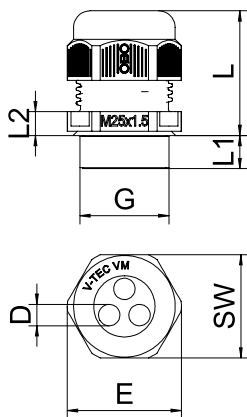

## Kmenová data

Č. výr.	2022122
Typ	V-TEC VM25 3x6
Označení 1	Kabelová vývodka
Označení 2	s vícenásobnou těsn.vložkou
Rozměr	M25
Barva	světle šedá
Materiál	Polyamid
Zkratka materiálu	PA
Nejmenší prodejní množství	25 Množství
Hmotnost	1,36 kg/100 ks

## Technické údaje

Rozměr D\ø216 O (bez mezery)	6,00 mm
Rozměr E	32,00 mm
Rozměr L min.	26,00 mm
Rozměr L max.	35,00 mm
Rozměr L1	10,00 mm
Rozměr L2	6,00 mm
SW	29,00 mm
Počet vývodů	3
Provedení	Přímé
Druh těsnění	Těsnicí kroužek
Ochrana proti ohybu	<input type="checkbox"/>
nevýbušné provedení	<input type="checkbox"/>
Kabelová vývodka pro ploché kabely	<input type="checkbox"/>
Pro Ex zóny	bez
Pro prostředí s nebezpečím výbuchu plynu	bez

# List technických údajů

Kabelová vývodka, metrický závit s vícenásobnou těsnicí vložkou, světle šedá  
Výr. č. 2022122

## Technické údaje

Pro prostředí s nebezpečím výbuchu prachu	bez
Samozhášivé	podle VDE 0471 / DIN 695 část 2-1, zkušební teplota 650 °C
Závit	M25 x 1,5
Druh závitů	metrický
Délka závitů	10,00 mm
Stoupání závitů	1,50 mm
Jmenovitá velikost závitů	25
Zesíleno skelnými vlákny	<input type="checkbox"/>
Bez obsahu halogenů	<input checked="" type="checkbox"/>
Inst.kroučící moment	5,00 Nm
Vícenásobná těsnicí vložka	<input type="checkbox"/>
S pojistnou maticí	<input type="checkbox"/>
Nárazuvzdorný	<input type="checkbox"/>
Rozměr šestihranu přes hrany	32,00 mm
Stupeň krytí	IP68
Dělitelná vývodka	<input type="checkbox"/>
Teplotní rozsah použití	-20,00 - 65,00 °C
Možnost odlehčení tahu	<input checked="" type="checkbox"/>