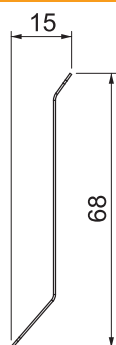

List technických údajů

Uzemňovací svorka KUP ERD BA

Výr. č. 6133408

Uzemňovací svorka pro elektrické propojení přístrojových instalačních kanálů.
Slouží také jako kabelová přichytka.

CE

St	Ocel
FS	pásově zinkováno

Kmenová data

Č. výr.	6133408
Typ	BRA ERD KUP
Materiál	Ocel
Zkratka materiálu	St
Povrch	pásově zinkováno
Povrch podle DIN	DIN EN 10346
Povrch zkratka	FS
Nejmenší prodejní množství	10 kus
Hmotnost	0,18 kg/100 ks

Technické údaje

Délka	64,00 mm
Šířka	68,00 mm
Výška	15,00 mm