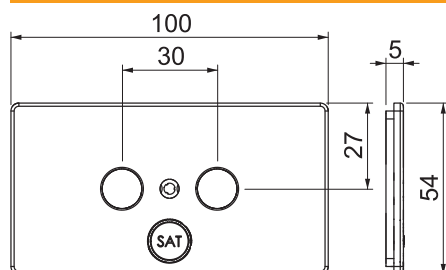

List technických údajů

Záslepka pro anténní zásuvku SL BL ANT

Výr. č. 6132258

OBO
BETTERMANN

Záslepka pro vestavbu anténní zásuvky do přístrojové krabice kanálu s patkovou lištou. Záslepka pro anténní zásuvku

Pro boční uzavření přístrojové krabice.

Kmenová data

Č. výr.	6132258
Typ	SL BL ANT rws
Barva	čistě bílá
Číslo RAL	9010
Nejmenší prodejní množství	1 kus
Hmotnost	2,10 kg/100 ks

Technické údaje

Délka	100,00 mm
Šířka	54,00 mm
Výška	5,00 mm
Způsob upevnění	Upevnění pomocí šroubu
Bez obsahu halogenů	<input type="checkbox"/>