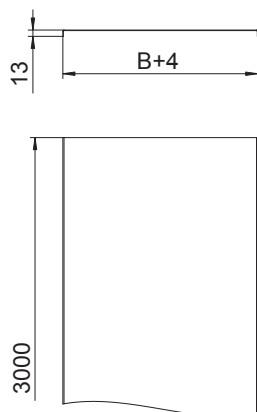

# List technických údajů

Víko, neděrované

Výr. č. 6052405

Neděrované víko pro kabelové a mřížové žlaby.

<b>St</b>	Ocel
<b>FS</b>	pásově zinkováno

Dodatkový text k výrobku - upozornění	Příčné prolisy od šířky 500 mm.
Další text k výrobku 1	Při používání vík ve venkovním prostoru je nutné přijmout doplňující opatření na ochranu před účinky větru. Spony víka nebo otočné západky nepředstavují samy o sobě dostatečné zajišťovací prvky proti zatížení větrem.

## Kmenová data

Č. výr.	6052405
Typ	DRLU 400 FS
Označení 1	Víko neděrované
Označení 2	pro kab. žl. a kab. žebř.
Výrobce	OBO
Rozměr	400x3000
Materiál	Ocel
Zkratka materiálu	St
Povrch	pásově zinkováno
Povrch podle DIN	DIN EN 10346
Povrch zkratka	FS
Nejmenší prodejní množství	3,00 m
Hmotnost	334,67 kg/100 m

## Technické údaje

Délka	3.000,00 mm
Šířka	400,00 mm
Výška bočnice	35,00 mm
Rozměr B	400,00 mm
Rozměr H	15,00 mm
Způsob upevnění	našroubovatelný
Tloušťka plechu	1,00 mm
Vhodné pro kabelový žlab	<input checked="" type="checkbox"/>
Vhodné pro mřížový žlab	<input checked="" type="checkbox"/>
Vhodné pro kabelový žebřík	<input checked="" type="checkbox"/>
Vhodné pro zachování funkčnosti	<input checked="" type="checkbox"/>
Nerezová ocel, mořená	<input type="checkbox"/>