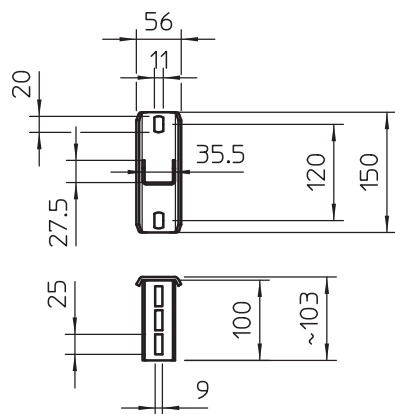

List technických údajů

Základová deska

Výr. č. 6350054

Pro upevnění individuálních montáží na stěnu a strop.

St	Ocel
FT	žárově zinkováno ponorem

Kmenová data

Č. výr.	6350054
Typ	CM3518 KP FT
Označení 1	Základová deska
Označení 2	pro profilovou lištu 1268
Rozměr	150x56x105
Materiál	Ocel
Zkratka materiálu	St
Povrch	žárově zinkováno ponorem
Povrch podle DIN	DIN EN ISO 1461
Povrch zkratka	FT
Nejmenší prodejní množství	25,00 kus
Hmotnost	42,00 kg/100 ks

List technických údajů

Základová deska

Výr. č. 6350054

Technické údaje

Provedení	Základová deska k přišroubování
Vhodné pro stropní upevnění	<input checked="" type="checkbox"/>
Vhodný pro	Ostatní
Vhodné k upevnění na konzolu	<input type="checkbox"/>
Nerezová ocel, mořená	<input type="checkbox"/>
Rozsah úhlu	90,00 - 90,00 °