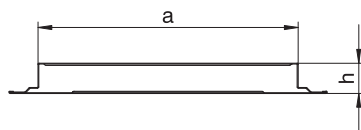

List technických údajů

Spojovací jazýček, výška 38 mm

Výr. č. 7400968

Kanálové spojky pro vodivou montáž podlahových instalačních kanálů zalitých mazaninou.

St Ocel
FS pásově zinkováno

Kmenová data

Č. výr.	7400968
Typ	VL 25038E
Označení 1	Spojovací jazýček
Označení 2	vodivý
Rozměr	50x250x38
Materiál	Ocel
Zkratka materiálu	St
Povrch	pásově zinkováno
Povrch podle DIN	DIN EN 10346
Povrch zkratka	FS
Nejmenší prodejní množství	1 kus
Hmotnost	33,10 kg/100 ks

Technické údaje

Šířka	250,00 mm
Výška	38,00 mm
Rozměr a	250,00 mm
Rozměr h	38,00 mm
Provedení	Příložka
Plech dna	<input checked="" type="checkbox"/>
Možnost instalace těsnění	<input type="checkbox"/>
Vhodné pro dilatační spáru	<input checked="" type="checkbox"/>
Výška kanálu	38,00 mm
S vyrovnáním potenciálů	<input checked="" type="checkbox"/>