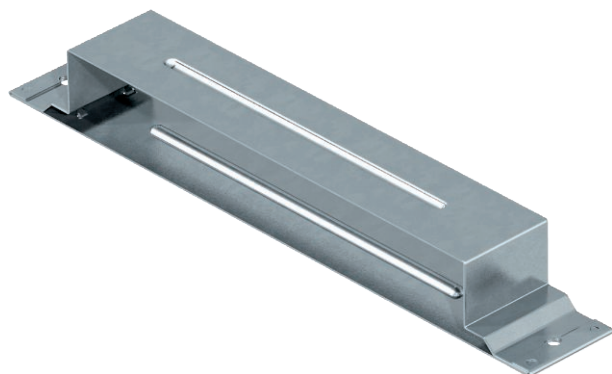

List technických údajů

Spojovací jazýček, výška 38 mm

Výr. č. 7400968

Kanálové spojky pro vodivou montáž podlahových instalačních kanálů zalitých mazaninou.

St Ocel
FS pásově zinkováno

Kmenová data

Č. výr.	7400968
Typ	VL 25038E
Označení 1	Spojovací jazýček
Označení 2	vodivý
Rozměr	50x250x38
Materiál	Ocel
Zkratka materiálu	St
Povrch	pásově zinkováno
Povrch podle DIN	DIN EN 10346
Povrch zkratka	FS
Nejmenší prodejní množství	1 kus
Hmotnost	33,10 kg/100 ks

Technické údaje

Šířka	250,00 mm
Výška	38,00 mm
Rozměr a	250,00 mm
Rozměr h	38,00 mm
Provedení	Příložka
Plech dna	<input checked="" type="checkbox"/>
Možnost instalace těsnění	<input type="checkbox"/>
Vhodné pro dilatační spáru	<input checked="" type="checkbox"/>
Výška kanálu	38,00 mm
S vyrovnáním potenciálů	<input checked="" type="checkbox"/>