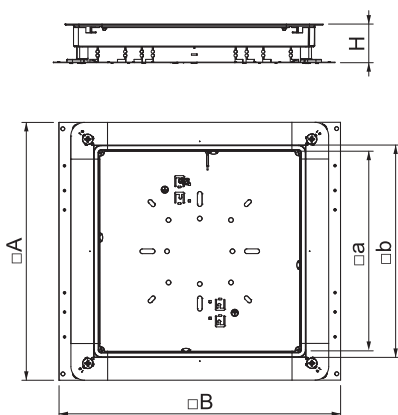

List technických údajů

UZD350-3 pro výšku mazaniny 70–125 mm

Výr. č. 7410034

Podlahová protahovací a odbočná krabice pro podlahové instalační kanály zalité mazaninou s bočnicemi z ocelového plechu. K montáži vestavných jednotek do montážního víka (objednává se zvlášť). Plynule nivelovatelná na výšku mazaniny (možnost rychlonivelace). Mazaninu lze zhotovit tak, aby lícovala s hranou pro urovnění mazaniny. Možností akustického oddělení po zhotovení mazaniny a se systémovým příslušenstvím vhodný i pro vysoké zatížení.

Boční stěny jsou připraveny na kanály o šířce 190, 250 a 350 mm.

St	Ocel
FS	pásově zinkováno

Kmenová data

Č. výr.	7410034
Typ	UZD 350-3
Označení 1	Protahovací a odbočná krabice
Označení 2	pro výšku mazaniny 70-125 mm
Rozměr	510x467x70
Materiál	Ocel
Zkratka materiálu	St
Povrch	pásově zinkováno
Povrch podle DIN	DIN EN 10346
Povrch zkratka	FS
Nejmenší prodejní množství	1 kus
Hmotnost	590,00 kg/100 ks

Technické údaje

Rozměr AAW	467,00 mm
Rozměr B	510,00 mm
Rozměr a	362,00 mm
Rozměr b	383,00 mm
Rozměr	467 x 510 x 70 mm
Plech dna	<input checked="" type="checkbox"/>
Provedení víka	Univerzální
Možnost instalace těsnění	<input checked="" type="checkbox"/>
Montážní otvor pro krabici na podlahu	<input type="checkbox"/>
Oddělitelné	<input checked="" type="checkbox"/>
Výška mazaniny	70-125 mm
pro trubkové připojení	<input type="checkbox"/>
Vhodné pro uzavřený podlahový kanál uložený v mazanině	<input type="checkbox"/>
Vhodné pro podlahový kanál zalitý mazaninou	<input checked="" type="checkbox"/>
Šířka kanálu	190,00 - 350,00 mm
Výška kanálu	28,00 - 48,00 mm
Minimální výška mazaniny	70
Jmenovitá velikost	350,00 mm
Nivelační rozsah	70,00 - 125,00 mm