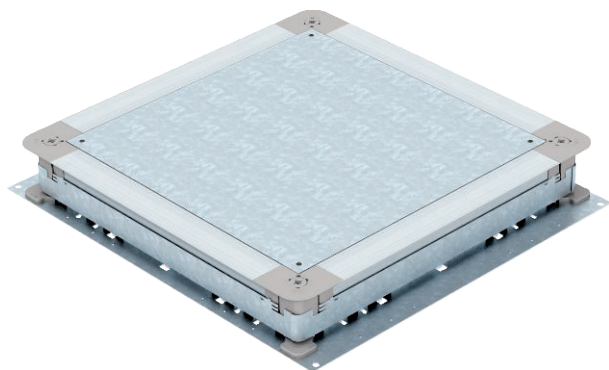

List technických údajů

UZD350-3 pro výšku mazaniny 70–125 mm

Výr. č. 7410034

Podlahová protahovací a odbočná krabice pro podlahové instalační kanály zalité mazaninou s bočnicemi z ocelového plechu. K montáži vestavných jednotek do montážního víka (objednává se zvlášť). Plynule nivelovatelná na výšku mazaniny (možnost rychlonivelace). Mazaninu lze zhotovit tak, aby lícovala s hranou pro urovnění mazaniny. Možností akustického oddělení po zhotovení mazaniny a se systémovým příslušenstvím vhodný i pro vysoké zatížení.

Boční stěny jsou připraveny na kanály o šířce 190, 250 a 350 mm.

St	Ocel
FS	pásově zinkováno

Kmenová data

Č. výr.	7410034
Typ	UZD 350-3
Označení 1	Protahovací a odbočná krabice
Označení 2	pro výšku mazaniny 70-125 mm
Rozměr	510x467x70
Materiál	Ocel
Zkratka materiálu	St
Povrch	pásově zinkováno
Povrch podle DIN	DIN EN 10346
Povrch zkratka	FS
Nejmenší prodejní množství	1 kus
Hmotnost	590,00 kg/100 ks

Technické údaje

Rozměr AAW	467,00 mm
Rozměr B	510,00 mm
Rozměr a	362,00 mm
Rozměr b	383,00 mm
Rozměr	467 x 510 x 70 mm
Plech dna	<input checked="" type="checkbox"/>
Provedení víka	Univerzální
Možnost instalace těsnění	<input checked="" type="checkbox"/>
Montážní otvor pro krabici na podlahu	<input type="checkbox"/>
Oddělitelné	<input checked="" type="checkbox"/>
Výška mazaniny	70-125 mm
pro trubkové připojení	<input type="checkbox"/>
Vhodné pro uzavřený podlahový kanál uložený v mazanině	<input type="checkbox"/>
Vhodné pro podlahový kanál zalitý mazaninou	<input checked="" type="checkbox"/>
Šířka kanálu	190,00 - 350,00 mm
Výška kanálu	28,00 - 48,00 mm
Minimální výška mazaniny	70
Jmenovitá velikost	350,00 mm
Nivelační rozsah	70,00 - 125,00 mm