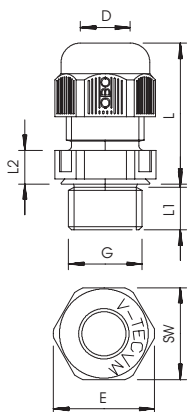

Připojné závity jsou metrické nebo PG, a jsou proto univerzálně a pohodlně použitelné. Jednou zašroubovat a instalace je trvale fixována, optimální přizpůsobení závitů se správným stoupáním zaručuje trvalou odolnost proti vibracím.

Použití: od soukromých obytných domů s odbočovacími krabicemi až po průmyslové aplikace v rozvaděčích.

Rozsah provozních teplot: -20 °C až +65 °C

PA Polyamid

Kmenová data

Č. výr.	2022889
Typ	V-TEC VM25 SW
Označení 1	Kabelová vývodka
Označení 2	plně metrické
Rozměr	M25
Barva	černá
Materiál	Polyamid
Zkratka materiálu	PA
Nejmenší prodejní množství	25 kus
Hmotnost	1,36 kg/100 ks

Technické údaje

Rozměr E	32,00 mm
Rozměr L min.	26,00 mm
Rozměr L max.	35,00 mm
Rozměr L1	10,00 mm
Rozměr L2	6,00 mm
SW	29,00 mm
Provedení	Přímé
Druh těsnění	Těsnící kroužek
Ochrana proti ohybu	<input type="checkbox"/>
Těsnící oblast D	9,00 - 17,00 mm
Těsnící oblast D nevybušné provedení	0,35 - 0,67 in
Kabelová vývodka pro ploché kabely	<input type="checkbox"/>
Pro Ex zóny	bez
Pro prostředí s nebezpečím výbuchu plynu	bez
Pro prostředí s nebezpečím výbuchu prachu	bez

List technických údajů

Kabelová vývodka s kloboučkovou maticí, metrický závit, černá
Výr. č. 2022889

Technické údaje

odolný proti plameni	dle VDE 0471/DIN 695 část-2-1, zkušební teplota 650 °C
Závit	M25 x 1,5
Druh závitů	metrický
Délka závitů	10,00 mm
Stoupání závitů	1,50 mm
Jmenovitá velikost závitů	25
Zesíleno skelnými vlákny	<input type="checkbox"/>
Bez obsahu halogenů	<input checked="" type="checkbox"/>
Inst.krouticí moment	5,00 Nm
Vícenásobná těsnicí vložka	<input type="checkbox"/>
S pojistnou maticí	<input type="checkbox"/>
Nárazuvzdorný	<input type="checkbox"/>
Rozměr šestihranu přes hrany	32,00 mm
Stupeň krytí	IP68
Dělitelná vývodka	<input type="checkbox"/>
Teplotní rozsah použití	-20,00 - 65,00 °C
Možnost odlehčení tahu	<input checked="" type="checkbox"/>