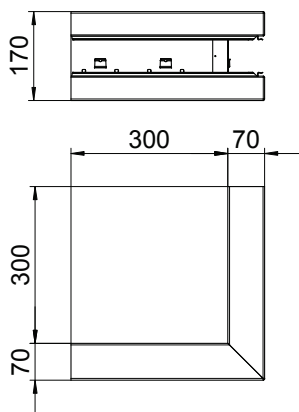

# List technických údajů

Vnější roh, symetrický, pro kanál pro vestavbu  
přístrojů Rapid 80 typu GS-S70170  
Výr. č. 6277610

Vnější roh pro změnu směru kanálů pro vestavbu přístrojů GS.

St Ocel

## Kmenová data

Č. výr.	6277610
Typ	GS-SA70170RW
Označení 1	s kartáčovou lištou
Rozměr	70x170mm
Barva	čistě bílá
Číslo RAL	9010
Materiál	Ocel
Zkratka materiálu	St
Nejmenší prodejní množství	1 kus
Hmotnost	236,00 kg/100 ks

## Technické údaje

Délka	300,00 mm
Šířka	170,00 mm
Výška	70,00 mm
Počet vrchních dílů	1
Provedení	Spodní díl
Kabelový úchyt	<input type="checkbox"/>
Upevňovací prvek	<input type="checkbox"/>
Způsob montáže vrchních dílů	umístěný uvnitř
Montážní děrování ve dně	<input checked="" type="checkbox"/>
Ochranná fólie	<input checked="" type="checkbox"/>
Symetrické	<input checked="" type="checkbox"/>
Rozsah úhlu	90,00 - 90,00 °