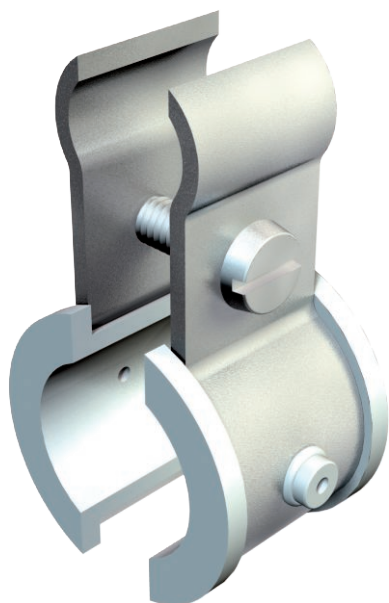

List technických údajů

Přichytka napínacího drátu Fix ISO

Výr. č. 2307618

OBO
BETTERMANN

Kovová přichytka s plastovou vložkou, ocel, galvanicky zinkovaná, vložky z polyetylénu.

St Ocel
FS pásově zinkováno

Kmenová data

Č. výr.	2307618
Typ	4021 K 6-13
Označení 1	Přichytka napínacího drátu
Označení 2	s plastovými vložkami
Rozměr	6-13mm
Barva	světle šedá
Číslo RAL	7035
Materiál	Ocel
Zkratka materiálu	St
Povrch	pásově zinkováno
Povrch podle DIN	DIN EN 10346
Povrch zkratka	FS
Nejmenší prodejní množství	100 kus
Hmotnost	1,30 kg/100 ks

Technické údaje

Rozměr AAW	21,50 mm
Rozměr b	11,50 mm
Rozměr b1	16,00 mm
Počet kabelů/trubek	1
Provedení	Neizolované
pro průměr lana	4,00 - 9,00 mm
Šroub	M4x16
Rozsah upínání D	6,00 - 13,00 mm