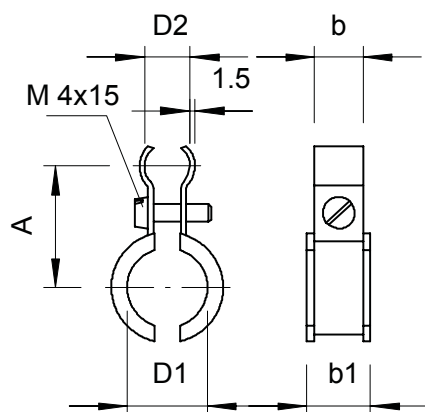

List technických údajů

Přichytka napínacího drátu Fix ISO

Výr. č. 2307618

OBO
BETTERMANN

Kovová přichytka s plastovou vložkou, ocel, galvanicky zinkovaná, vložky z polyetylénu.

St Ocel
FS pásově zinkováno

Kmenová data

Č. výr.	2307618
Typ	4021 K 6-13
Označení 1	Přichytka napínacího drátu
Označení 2	s plastovými vložkami
Rozměr	6-13mm
Barva	světle šedá
Číslo RAL	7035
Materiál	Ocel
Zkratka materiálu	St
Povrch	pásově zinkováno
Povrch podle DIN	DIN EN 10346
Povrch zkratka	FS
Nejmenší prodejní množství	100 kus
Hmotnost	1,30 kg/100 ks

Technické údaje

Rozměr AAW	21,50 mm
Rozměr b	11,50 mm
Rozměr b1	16,00 mm
Počet kabelů/trubek	1
Provedení	Neizolované
pro průměr lana	4,00 - 9,00 mm
Šroub	M4x16
Rozsah upínání D	6,00 - 13,00 mm