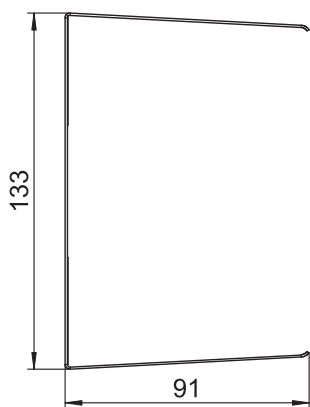

## Kryt spojů, výška kanálu 90 mm

Výr. č. 6279780

Kryt spojů pro kaširování styčných hran kanálů na místě odříznutí.

St Ocel

### Kmenová data

Č. výr.	6279780
Typ	G-SVS90130RW
Označení 1	Kryt spojů
Rozměr	90x130x30mm
Barva	čistě bílá
Číslo RAL	9010
Materiál	Ocel
Zkratka materiálu	St
Nejmenší prodejní množství	1 kus
Hmotnost	6,00 kg/100 ks

### Technické údaje

Provedení	Kaširování řezu kanálu
Způsob upevnění	Zaklapnutelný
Tvar	symetrický
Bez obsahu halogenů	<input checked="" type="checkbox"/>
Výška kanálu	90,00 mm