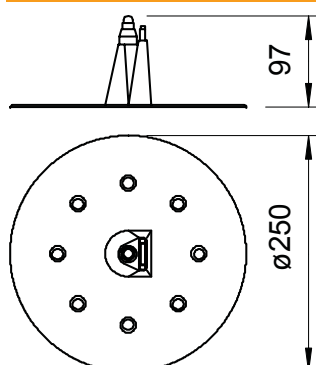

List technických údajů

Střešní průchodka

Výr. č. 5201101

- Pro kruhový vodič 8–10 mm, jímací tyče 16 mm
- Plochý vodič 20 mm / 30 mm
- Barva: černá, odolná proti UV záření
- Ke zhotovení prostupu střechami a jejich utěsnění

PA Polyamid

Kmenová data

Č. výr.	5201101
Typ	330 K
Označení 1	Střešní průchodka
Označení 2	pro kruhový a plochý vodič
Rozměr	250x250x100
Barva	černá
Materiál	Polyamid
Zkratka materiálu	PA
Nejmenší prodejní množství	5,00 kus
Hmotnost	14,40 kg/100 ks

Technické údaje

Druh příslušenství
Uložení

Provedení střechy, stěny a zemniče
Rd 8-16/ FL20 u. FL30 mm