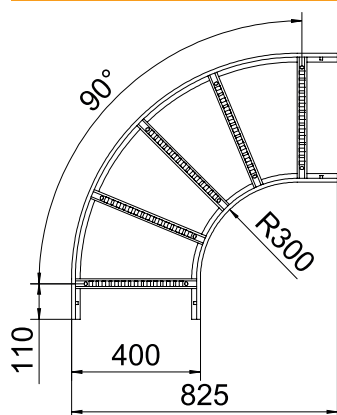

List technických údajů

90° oblouk 60

Výr. č. 6225046

OBO
BETTERMANN

Oblouk 90°, horizontální, s přivařenou příčkou, pro všechny typy kabelových žebříků s výškou bočnice 60 mm.

St	Ocel
FS	pásově zinkováno

Dotatkový text k výrobku - upozornění

Spojky je nutné zvlášť objednat.

Kmenová data

Č. výr.	6225046
Typ	LB 90 640 R3 FS
Označení 1	Oblouk 90°
Rozměr	60x400
Materiál	Ocel
Zkratka materiálu	St
Povrch	pásově zinkováno
Povrch podle DIN	DIN EN 10346
Povrch zkratka	FS
Nejmenší prodejní množství	1,00 kus
Hmotnost	368,70 kg/100 ks

Technické údaje

Šířka	400,00 mm
Výška bočnice	60,00 mm
Rozměr B	400,00 mm
Rozměr R	300,00 mm
Odbočení (úhel)	90°
Provedení spojky	bez spojky
Provedení příček	Profil děrovaný
Provedení bočnice	plochý profil
Vhodné pro zachování funkčnosti	<input type="checkbox"/>
Tloušťka podélníku	1,50 mm
Změna směru	vodorovný
Nerezová ocel, mořená	<input type="checkbox"/>
Zavěšeno	<input type="checkbox"/>
Děrování bočnice	<input type="checkbox"/>
Provedení pro velká rozpětí	<input type="checkbox"/>