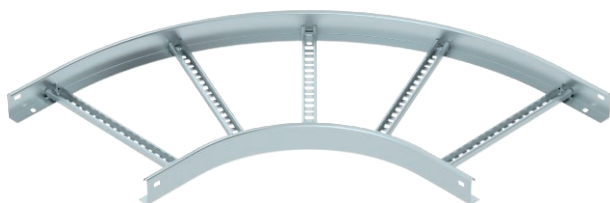

List technických údajů

90° oblouk 60

Výr. č. 6225046

OBO
BETTERMANN

Oblouk 90°, horizontální, s přivařenou příčkou, pro všechny typy kabelových žebříků s výškou bočnice 60 mm.

St	Ocel
FS	pásově zinkováno

Dotatkový text k výrobku - upozornění

Spojky je nutné zvlášť objednat.

Kmenová data

Č. výr.	6225046
Typ	LB 90 640 R3 FS
Označení 1	Oblouk 90°
Rozměr	60x400
Materiál	Ocel
Zkratka materiálu	St
Povrch	pásově zinkováno
Povrch podle DIN	DIN EN 10346
Povrch zkratka	FS
Nejmenší prodejní množství	1,00 kus
Hmotnost	368,70 kg/100 ks

Technické údaje

Šířka	400,00 mm
Výška bočnice	60,00 mm
Rozměr B	400,00 mm
Rozměr R	300,00 mm
Odbočení (úhel)	90°
Provedení spojky	bez spojky
Provedení příček	Profil děrovaný
Provedení bočnice	plochý profil
Vhodné pro zachování funkčnosti	<input type="checkbox"/>
Tloušťka podélníku	1,50 mm
Změna směru	vodorovný
Nerezová ocel, mořená	<input type="checkbox"/>
Zavěšeno	<input type="checkbox"/>
Děrování bočnice	<input type="checkbox"/>
Provedení pro velká rozpětí	<input type="checkbox"/>