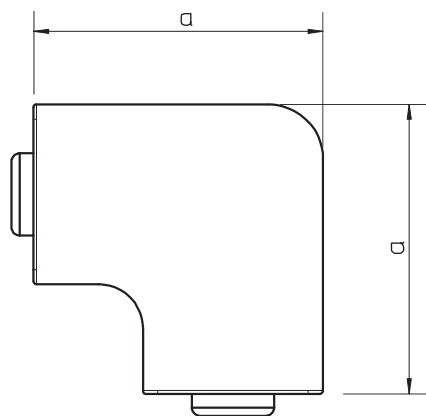

List technických údajů

Kryt plochého rohu, pro kanál typu WDK 15030

Výr. č. 6192750

Kryt plochého rohu pro změnu směru kanálů WDK.

Tvarové díly jsou všeobecně konstruovány jako krycí tvarové díly.

PVC Polyvinylchlorid

Kmenová data

Č. výr.	6192750
Typ	WDK HF15030RW
Označení 1	Kryt plochého rohu
Rozměr	15x30mm
Barva	čistě bílá
Číslo RAL	9010
Materiál	Polyvinylchlorid
Zkratka materiálu	PVC
Nejmenší prodejní množství	4 kus
Hmotnost	0,97 kg/100 ks

Technické údaje

Délka	53,00 mm
Šířka	30,00 mm
Výška	17,50 mm
Rozměr H	30,00 mm
Rozměr a	53,00 mm
Provedení	Tvarový kryt
Způsob upevnění	Zaklapnutelný
pro rozměr kanálu	15 x 30
Vhodné pro zachování funkčnosti	<input type="checkbox"/>
Bez obsahu halogenů	<input type="checkbox"/>
Výška kanálu	15,00 mm
Ochranná fólie	<input type="checkbox"/>
Rozsah úhlu	90,00 - 90,00 °