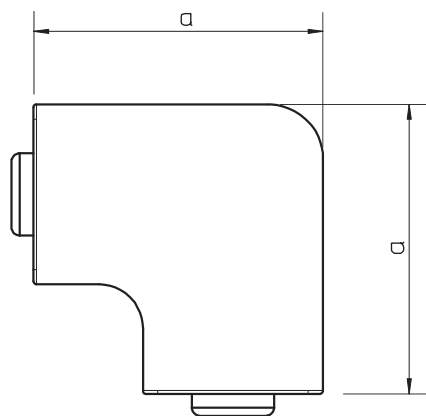

## Kryt plochého rohu, pro kanál typu WDK 25025

Výr. č. 6158617

Kryt plochého rohu pro změnu směru vedení tras kanálů WDK.  
Tvarové díly jsou všeobecně konstruovány jako krycí tvarové díly.

**PVC** Polyvinylchlorid

### Kmenová data

Č. výr.	6158617
Typ	WDK HF25025GR
Označení 1	Kryt plochého rohu
Rozměr	25x25mm
Barva	kamenná šed
Číslo RAL	7030
Materiál	Polyvinylchlorid
Zkratka materiálu	PVC
Nejmenší prodejní množství	4 kus
Hmotnost	1,00 kg/100 ks

### Technické údaje

Délka	48,00 mm
Šířka	25,00 mm
Výška	25,00 mm
Rozměr H	25,00 mm
Rozměr a	48,00 mm
Provedení	Tvarový kryt
Způsob upevnění	Zaklapnutelný
pro rozměr kanálu	25 x 25
Vhodné pro zachování funkčnosti	<input type="checkbox"/>
Bez obsahu halogenů	<input type="checkbox"/>
Výška kanálu	25,00 mm
Ochranná fólie	<input type="checkbox"/>
Rozsah úhlu	90,00 - 90,00 °