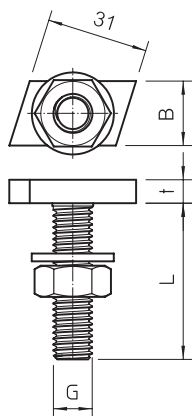

## Šroub s hákovitou hlavou

Výr. č. 1148226

OBO  
BETTERMANN

Šroub s hákovitou hlavou pro použití s profilovou lištou MS5030

CE St

St Ocel  
ZL Zinkové mikrolamely

### Kmenová data

Č. výr.	1148226
Typ	MS50HB M12x30 ZL
Rozměr	M12x30mm
Materiál	Ocel
Zkratka materiálu	St
Povrch	Zinkové mikrolamely
Povrch zkratka	ZL
Nejmenší prodejní množství	50 kus
Hmotnost	9,00 kg/100 ks

### Technické údaje

Délka	43,30 mm
Šířka	13,00 mm
Výška	10,00 mm
Rozměr t	12,50 mm
Vhodné pro montážní lištu	<input checked="" type="checkbox"/>
Závit	M12x30mm
Metrický závit	12