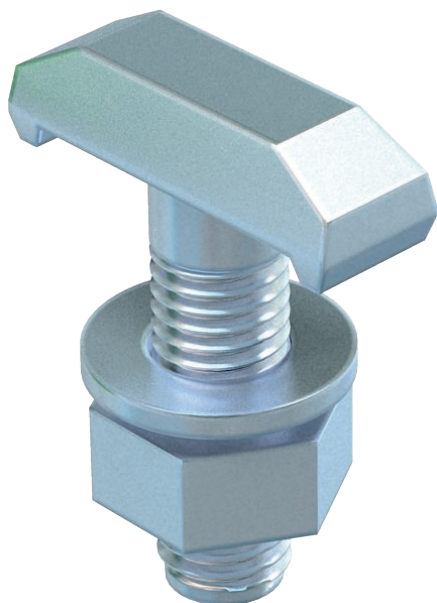

## Šroub s hákovitou hlavou

Výr. č. 1148226

OBO  
BETTERMANN

Šroub s hákovitou hlavou pro použití s profilovou lištou MS5030

CE St

St Ocel  
ZL Zinkové mikrolamely

### Kmenová data

Č. výr.	1148226
Typ	MS50HB M12x30 ZL
Rozměr	M12x30mm
Materiál	Ocel
Zkratka materiálu	St
Povrch	Zinkové mikrolamely
Povrch zkratka	ZL
Nejmenší prodejní množství	50 kus
Hmotnost	9,00 kg/100 ks

### Technické údaje

Délka	43,30 mm
Šířka	13,00 mm
Výška	10,00 mm
Rozměr t	12,50 mm
Vhodné pro montážní lištu	<input checked="" type="checkbox"/>
Závit	M12x30mm
Metrický závit	12