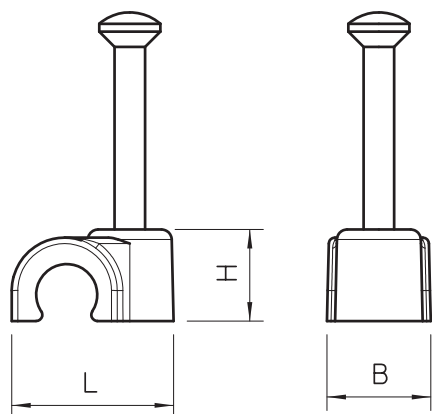

List technických údajů

Přichytka ISO typu 2012

Výr. č. 2232316

OBO
BETTERMANN

Přichytka ISO, krátké provedení

PP Polypropylén

Kmenová data

Č. výr.	2232316
Typ	2012 35 SW
Označení 1	ISO-Nagel-Clip
Rozměr	12mm, L35
Barva	sytě černá
Číslo RAL	9005
Materiál	Polypropylén
Zkratka materiálu	PP
Nejmenší prodejní množství	100,00 kus
Hmotnost	0,17 kg/100 ks

List technických údajů

Přichytka ISO typu 2012

Výr. č. 2232316

Technické údaje

Rozměr B	9,00 mm
Rozměr H	14,80 mm
Rozměr L	19,80 mm
pro průměr kabelu	12,00 mm
pro průměr hřebíku	2,0x35 mm
Dvojitá přichytka	<input type="checkbox"/>
Tvrzeno	<input checked="" type="checkbox"/>
Bez obsahu halogenů	<input checked="" type="checkbox"/>
S hřebíkem	<input checked="" type="checkbox"/>
Délka hřebíku	35,00 mm
Nárazuvzdorný	<input type="checkbox"/>