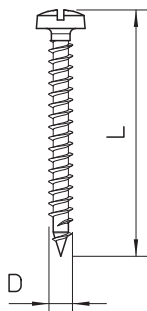

List technických údajů

GOLDEN SPRINT, s křížovou drážkou

Art.-Nr. 3195422

Kalená ocel, galvanicky zinkovaná a žlutě pasivovaná, opatřená nátěrem Hostafion. Panhead s kombinovanou křížovou drážkou a drážkou pro šroubovák (Pozidrive vel. 2, kromě Ø 6 mm Pozidrive vel. 3).

Použití šroubů SPRINT výrazně zkracuje dobu šroubování oproti běžným šroubům. Tato význačná přednost je dosažena jednoduchým závitem špiče, který přechází na dvouchodý závit.

Oblasti použití: dřevo, dřevotřískové desky, sádkartonové desky, plastové hmoždinky.

St Ocel
GGP galvanicky zinkováno, žlutě pasivováno

Kmenová data

Č. vyr.	3195422
Typ	4758 4.5x25
Označení 1	Šroub Golden Sprint
Označení 2	Panhead, bit +/- drážka
Rozměr	4,5x25mm
Materiál	Ocel
Zkratka materiálu	St
Povrch	galvanicky zinkováno, žlutě pasivováno
Povrch zkratka	GGP
Nejmenší prodejní množství	200,00 kus
Hmotnost	0,24 kg/100 ks

Technické údaje

Délka	25,00 mm
Rozměr L	25,00 mm
Rozměr D\(\u00216 0 (bez mezery)	4,50 mm
Tvrzeno	<input checked="" type="checkbox"/>
Průměr hlavy	8,20 mm
Tvar hlavy	Panhead
Šroubový systém	Kombinovaný výřez
Tloušťka	4,50 mm
Dvouchodý	<input checked="" type="checkbox"/>