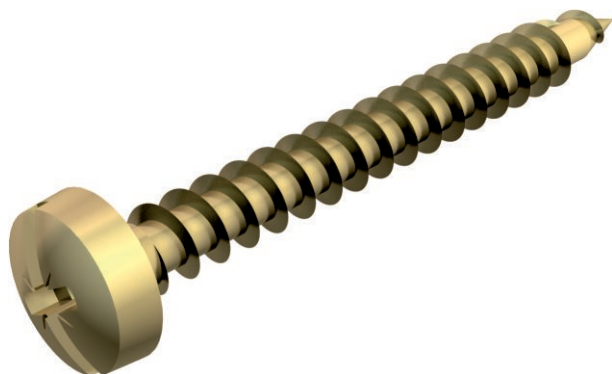

List technických údajů

GOLDEN SPRINT, s křížovou drážkou

Art.-Nr. 3195422

Kalená ocel, galvanicky zinkovaná a žlutě pasivovaná, opatřená nátěrem Hostafion. Panhead s kombinovanou křížovou drážkou a drážkou pro šroubovák (Pozidrive vel. 2, kromě Ø 6 mm Pozidrive vel. 3).

Použití šroubů SPRINT výrazně zkracuje dobu šroubování oproti běžným šroubům. Tato význačná přednost je dosažena jednoduchým závitem špiče, který přechází na dvouchodý závit.

Oblasti použití: dřevo, dřevotřískové desky, sádkartonové desky, plastové hmoždinky.

St Ocel
GGP galvanicky zinkováno, žlutě pasivováno

Kmenová data

Č. vyr.	3195422
Typ	4758 4.5x25
Označení 1	Šroub Golden Sprint
Označení 2	Panhead, bit +/- drážka
Rozměr	4,5x25mm
Materiál	Ocel
Zkratka materiálu	St
Povrch	galvanicky zinkováno, žlutě pasivováno
Povrch zkratka	GGP
Nejmenší prodejní množství	200,00 kus
Hmotnost	0,24 kg/100 ks

Technické údaje

Délka	25,00 mm
Rozměr L	25,00 mm
Rozměr D\(\u00216 0 (bez mezery)	4,50 mm
Tvrzeno	<input checked="" type="checkbox"/>
Průměr hlavy	8,20 mm
Tvar hlavy	Panhead
Šroubový systém	Kombinovaný výřez
Tloušťka	4,50 mm
Dvouchodý	<input checked="" type="checkbox"/>