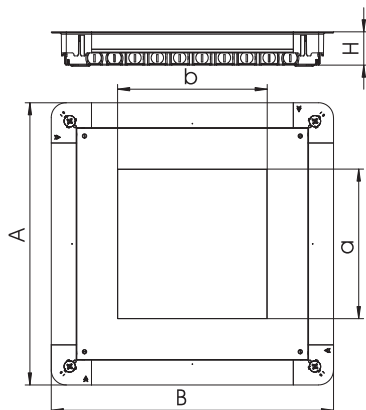

List technických údajů

Podlahová krabice UGD350-3 pro GES9/55

Výr. č. 7410062

Podlahová přístrojová krabice s montážním víkem a plným víkem, s bočnicemi z ocelového plechu. Pro vestavbu čtvercové přístrojové jednotky GES9 55 do mazaniny o výšce od 55 mm. Dá se plynule nivelovat na výšku mazaniny a mazaninu lze zhotovit tak, aby lícovala s hranou pro urovnání mazaniny. Se zaváděcími otvory pro trubky na každé straně: 7× M20, 3× M25, 4× M32. Využitelná velikost trubek při systémové výšce 55 mm: M20.

| | |
|-----------|------------------|
| St | Ocel |
| FS | pásově zinkováno |

Kmenová data

| | |
|----------------------------|-------------------------------|
| Č. výr. | 7410062 |
| Typ | UGD55 350-3 9R |
| Označení 1 | Podlahová přístrojová krabice |
| Označení 2 | pro GES9/55UV |
| Rozměr | 467x467x55 |
| Materiál | Ocel |
| Zkratka materiálu | St |
| Povrch | pásově zinkováno |
| Povrch podle DIN | DIN EN 10346 |
| Povrch zkratka | FS |
| Nejmenší prodejní množství | 1,00 kus |
| Hmotnost | 790,00 kg/100 ks |

Technické údaje

| | |
|---------------------------------------|-------------------------------------|
| Rozměr AAW | 467,00 mm |
| Rozměr B | 467,00 mm |
| Rozměr a | 244,00 mm |
| Rozměr b | 244,00 mm |
| Rozměr h | 55,00 mm |
| Možnost rozšíření | pro vestavbu instalačních přístrojů |
| Údržba podlahy | suché |
| Možnost zapaštění v rovině podlahy | <input checked="" type="checkbox"/> |
| Plech dna | <input checked="" type="checkbox"/> |
| Provedení vika | Čtvercové |
| Možnost instalace těsnění | <input type="checkbox"/> |
| Montážní otvor pro krabici na podlahu | <input type="checkbox"/> |
| Montážní otvor pro vestavnou jednotku | čtvercová |