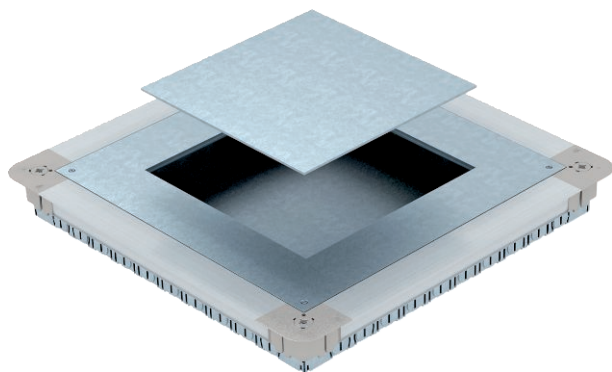

List technických údajů

Podlahová krabice UGD350-3 pro GES9/55

Výr. č. 7410062

Podlahová přístrojová krabice s montážním víkem a plným víkem, s bočnicemi z ocelového plechu. Pro vestavbu čtvercové přístrojové jednotky GES9 55 do mazaniny o výšce od 55 mm. Dá se plynule nivelovat na výšku mazaniny a mazaninu lze zhotovit tak, aby lícovala s hranou pro urovnání mazaniny. Se zaváděcími otvory pro trubky na každé straně: 7× M20, 3× M25, 4× M32. Využitelná velikost trubek při systémové výšce 55 mm: M20.

| | |
|-----------|------------------|
| St | Ocel |
| FS | pásově zinkováno |

Kmenová data

| | |
|----------------------------|-------------------------------|
| Č. výr. | 7410062 |
| Typ | UGD55 350-3 9R |
| Označení 1 | Podlahová přístrojová krabice |
| Označení 2 | pro GES9/55UV |
| Rozměr | 467x467x55 |
| Materiál | Ocel |
| Zkratka materiálu | St |
| Povrch | pásově zinkováno |
| Povrch podle DIN | DIN EN 10346 |
| Povrch zkratka | FS |
| Nejmenší prodejní množství | 1,00 kus |
| Hmotnost | 790,00 kg/100 ks |

List technických údajů

Podlahová krabice UGD350-3 pro GES9/55

Výr. č. 7410062

Technické údaje

| | |
|--|--|
| Oddělitelné | <input type="checkbox"/> |
| Výška mazaniny pro trubkové připojení | 55-80 mm <input checked="" type="checkbox"/> |
| Vhodné pro uzavřený podlahový kanál uložený v mazanině | <input type="checkbox"/> |
| Vhodné pro podlahový kanál zalitý mazaninou | <input type="checkbox"/> |
| Vhodné pro podlahový kanál | <input type="checkbox"/> |
| Jmenovitá velikost | 350,00 mm |
| Jmenovitá velikost pro příslušné jednotky | 9 |