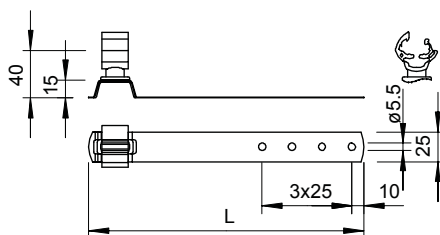

List technických údajů

Střešní držák vodiče pro taškové střechy, Ø 8–10

Výr. č. 5215544

- Držák vedení z polyamidu
- Vč. děrování ve spodním dílu pro rychlou montáž

A2 Nerez ocel, materiál 1.4307

Kmenová data

Č. výr.	5215544
Typ	157 FK-VA 230
Označení 1	Střešní držáky vedení
Materiál	Nerezová ocel, materiál 1.4301
Zkratka materiálu	A2
Nejmenší prodejní množství	20,00 kus
Hmotnost	7,80 kg/100 ks

Technické údaje

Délka	230,00 mm
Rozměr L	230,00 mm
Použití	Plocha střechy
Způsob upevnění vodiče	se svěrnou svorkou
Průměr vodiče od/do	8,00 - 10,00
Způsob montáže	šroubovatelný
Montážní výška	40,00 mm
Uložení	Rd 8-10 mm
Materiál držáku	Plast
Materiál nosiče	Nerezavějící ocel (V2A)