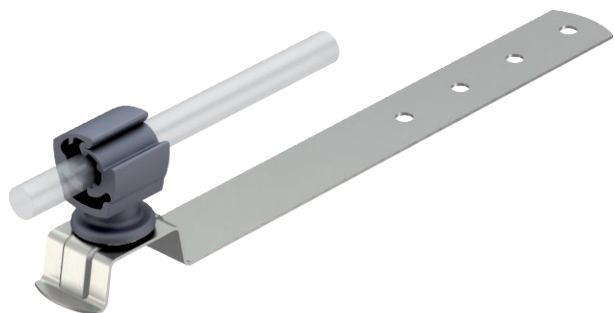

List technických údajů

Střešní držák vodiče pro taškové střechy, Ø 8–10

Výr. č. 5215544

- Držák vedení z polyamidu
- Vč. děrování ve spodním dílu pro rychlou montáž

A2 Nerez ocel, materiál 1.4307

Kmenová data

Č. výr.	5215544
Typ	157 FK-VA 230
Označení 1	Střešní držáky vedení
Materiál	Nerezová ocel, materiál 1.4301
Zkratka materiálu	A2
Nejmenší prodejní množství	20,00 kus
Hmotnost	7,80 kg/100 ks

Technické údaje

Délka	230,00 mm
Rozměr L	230,00 mm
Použití	Plocha střechy
Způsob upevnění vodiče	se svěrnou svorkou
Průměr vodiče od/do	8,00 - 10,00
Způsob montáže	šroubovatelný
Montážní výška	40,00 mm
Uložení	Rd 8-10 mm
Materiál držáku	Plast
Materiál nosiče	Nerezavějící ocel (V2A)