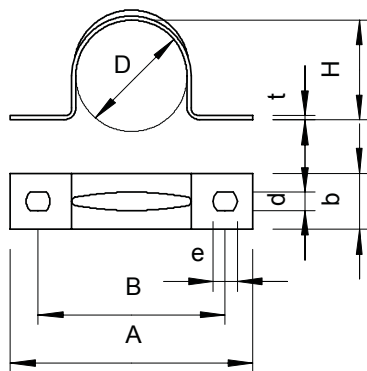

List technických údajů

Přichytka 605, střední

Výr. č. 1018280

OBO
BETTERMANN

Dvoustranná přichytka pro kabely a trubky
*Velikosti 7 až 12 nejsou vhodné pro natloukací nástroj.

St	Ocel
G	galvanicky zinkováno

Kmenová data

Č. výr.	1018280
Typ	605 28 G
Označení 1	Upevňovací přichytka
Označení 2	oboustranná
Rozměr	28mm
Materiál	Ocel
Zkratka materiálu	St
Povrch	galvanicky zinkováno
Povrch podle DIN	DIN EN 12329
Povrch zkratka	G
Nejmenší prodejní množství	100,00 kus
Hmotnost	1,07 kg/100 ks

List technických údajů

Přichytka 605, střední

Výr. č. 1018280

Technické údaje

Délka	61,00 mm
Šířka	14,00 mm
Výška	26,00 mm
Rozměr AAW	61,00 mm
Rozměr B	47,00 mm
Rozměr b	14,00 mm
Rozměr D\(\mu216 O (bez mezery)	28,00 mm
Rozměr d	4,50 mm
Rozměr e	6,00 mm
Rozměr H	26,00 mm
Rozměr t	1,00 mm
Vzdálenost od stěny	<input type="checkbox"/>
Počet kabelů/trubek	1,00
Provedení	Dvoustranné
Způsob upevnění pro průměr	Otvor pro šroub 28 mm
Vhodné pro oblast protipožární ochrany	<input type="checkbox"/>
Bez obsahu halogenů	<input checked="" type="checkbox"/>
Potaženo plastem	<input type="checkbox"/>
Velikost otvoru	4,5 x 6 mm
Tloušťka materiálu	1,00 mm
Odolná proti ultrafialovému záření	<input checked="" type="checkbox"/>