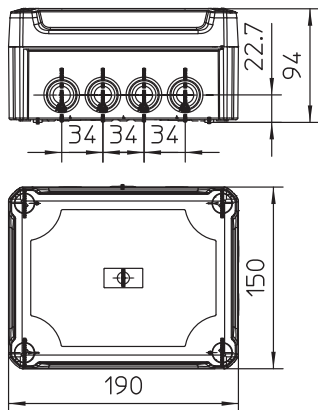

### Kmenová data

Č. výr.	2007714
Typ	T 160 HD LGR
Rozměr	190x150x94
Barva	světle šedá
Číslo RAL	7035
Materiál	Polypropylen/polykarbonát
Zkratka materiálu	PP/PC
Nejmenší prodejní množství	1,00 kus
Hmotnost	34,18 kg/100 ks

### Technické údaje

Délka	190,00 mm
Šířka	150,00 mm
Výška	94,00 mm
Vnitřní rozměry	176x135x84 mm
Rozměr D×Š×V	190x150x94 mm
Rozměr	190x150x94 mm
Možnost řazení	<input checked="" type="checkbox"/>
Počet vstupů	12,00
Druh vývodů	Kabel
Druh vývodů	Násuvné těsnění
Druh průchodky pouzdra	ostatní
Jmenovité izolační napětí Ui	500,00 V
Osazení	bez
Vrchní díl	netransparentní
Upevnění víka	šroubovaný
Vývody	7× M25 5× M32
Vstup zezadu	<input checked="" type="checkbox"/>
Provedení zkoušené pro prostředí s nebezpečím výbuchu odolný proti plameni	<input type="checkbox"/> Odolné vůči šíření plamene VDE 0471/DIN 695-2-1, zkušební teplota 650 °C
Tvar	hranatý
Zachování funkčnosti (ETIM)	bez
Pro Ex zóny	bez
Pro prostředí s nebezpečím výbuchu plynu	bez
Pro prostředí s nebezpečím výbuchu prachu	bez
Bez obsahu halogenů	<input checked="" type="checkbox"/>
Se stíněním	<input type="checkbox"/>
S víčkem	ano
S víkem	<input checked="" type="checkbox"/>
Způsob montáže	Montáž na stěnu/strop
Způsob montáže	Montáž na stěnu/strop
Jmenovité napětí	500,00 V
Stupeň krytí	IP66
Stupeň krytí	IP66
Stupeň ochrany – kód IK	IK05
Plombovatelné	<input checked="" type="checkbox"/>
Teplotní rozsah použití	-5,00 - 60,00 °C
Transparentní víko	<input type="checkbox"/>
Odolné proti povětrnostním vlivům	<input checked="" type="checkbox"/>