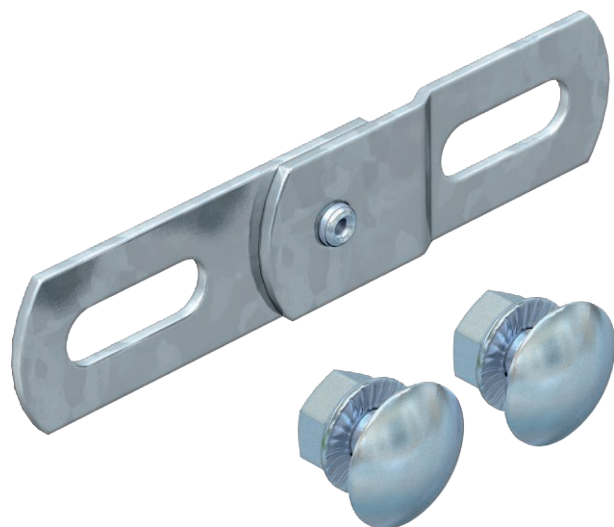

List technických údajů

Spojka závěsu SV

Výr. č. 6066941

Spojka Scharnier pro svislá úhlová spojení systémů BKK.

| | |
|-----------|--|
| St | Ocel |
| DD | pásově zinkováno, zinek/hliník, double dip |

Dodatkový text k výrobku - upozornění | Včetně příslušného upevňovacího materiálu.

Kmenová data

| | |
|----------------------------|--|
| Č. výr. | 6066941 |
| Typ | SV DD |
| Označení 1 | Kloubová spojka |
| Označení 2 | pro systém BKK |
| Rozměr | 19x88 |
| Materiál | Ocel |
| Zkratka materiálu | St |
| Povrch | pásově zinkováno, zinek/hliník, double dip |
| Povrch podle DIN | DIN EN 10346 |
| Povrch zkratka | DD |
| Nejmenší prodejní množství | 50,00 kus |
| Hmotnost | 3,30 kg/100 ks |

List technických údajů

Spojka závěsu SV

Výr. č. 6066941

Technické údaje

| | | |
|---|---|--|
|  | <p>Rozměr</p> <p>Tloušťka plechu</p> <p>Vhodné pro kabelový žlab</p> <p>Vhodné pro mřížový žlab</p> <p>Vhodné pro kabelový žebřík</p> <p>Kloubová spojka vodorovná</p> <p>Kloubová spojka svislá</p> <p>Nerezová ocel, mořená</p> <p>Způsob spojení</p> | <p>88 x 19 mm</p> <p>2,00 mm</p> <p><input type="checkbox"/></p> <p><input type="checkbox"/></p> <p><input type="checkbox"/></p> <p><input type="checkbox"/></p> <p><input type="checkbox"/></p> <p><input checked="" type="checkbox"/></p> <p><input type="checkbox"/></p> <p>Šroubová spojka</p> |
|---|---|--|