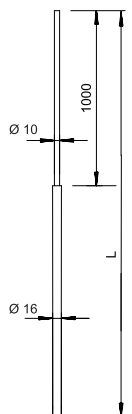

List technických údajů

Zúžená trubková jímací tyč

Výr. č. 5401986

- Vhodný pro zatížení větrem dle eurokódu 1: DIN EN 1991-1-4
- Od volné délky přes 2,5 m je doporučeno dodatečné upevnění, například pomocí izolovaných distančních držáků
- Poslední metr zúžený z \varnothing 16 mm na \varnothing 10 mm, materiál: AlMgSi
- Vhodný pro systém podstavců FangFix

Alu hliník

Kmenová data

Č. výr.	5401986
Typ	101 VL2500
Označení 1	Jímací tyč
Označení 2	zúžený
Rozměr	2500mm
Materiál	Hliník
Zkratka materiálu	Alu
Jakost	AlMg 3
Nejmenší prodejní množství	1,00 kus
Hmotnost	72,00 kg/100 ks

List technických údajů

Zúžená trubková jímací tyč

Výr. č. 5401986

Technické údaje

Délka	2.500,00 mm
Připojení:	Kruhové vodiče
Provedení	Jímací tyč zúžená
Izolované provedení odolné proti vysokému napětí	<input type="checkbox"/>
Jmenovitý Ø	10/16 mm