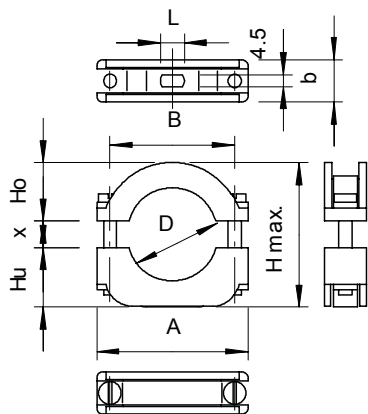

## Přichytka Blitz-ISO

Výr. č. 2157349

Přichytka Blitz-Iso: plastová přichytka s kovovou vložkou, proto také vhodná pro těžké namáhání; kovové části z oceli, galvanicky zinkované.  
3015 s podélným otvorem 4,5 mm.

\* Velikosti 6-12 a 10-17 nejsou vhodné pro nastřelovací nástroje.

PS Polystyrol

### Kmenová data

Č. výr.	2157349
Typ	3015 34 LGR
Označení 1	Přichytka Blitz-ISO
Označení 2	s podélným otvorem
Rozměr	24-34mm
Barva	světle šedá
Číslo RAL	7035
Materiál	Polystyren
Zkratka materiálu	PS
Nejmenší prodejní množství	25 kus
Hmotnost	3,62 kg/100 ks

### Technické údaje

Rozměr AAW	57,00 mm
Rozměr B	47,00 mm
Rozměr b	16,00 mm
Rozměr D\216 O (bez mezery)	34,00 mm
Rozměr H	54,40 mm
Rozměr Hu	22,00 mm
Rozměr Ho	22,00 mm
Rozměr L	9,00 mm
Počet kabelů/trubek	1
Provedení	uzavřený
Způsob upevnění	Otvor pro šroub
Vhodné pro oblast protipožární ochrany	<input type="checkbox"/>
Bez obsahu halogenů	<input checked="" type="checkbox"/>
Potaženo plastem	<input type="checkbox"/>
Šroub	M5 x 35
Rozsah upínání D	24,00 - 34,00 mm
Odolná proti ultrafialovému záření	<input type="checkbox"/>