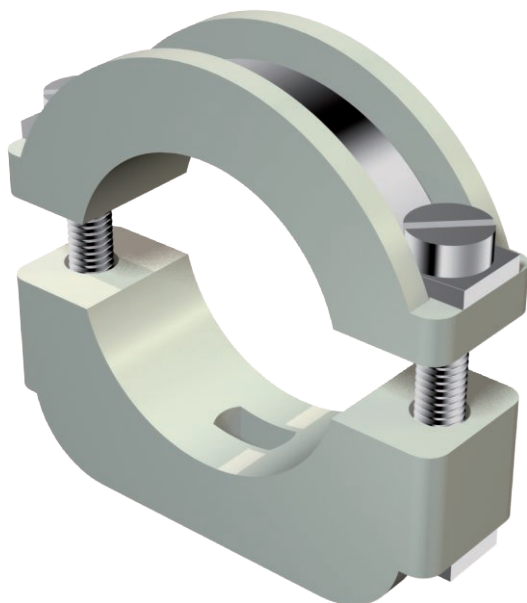

## Přichytka Blitz-ISO

Výr. č. 2157349

Přichytka Blitz-Iso: plastová přichytka s kovovou vložkou, proto také vhodná pro těžké namáhání; kovové části z oceli, galvanicky zinkované.  
3015 s podélným otvorem 4,5 mm.

\* Velikosti 6-12 a 10-17 nejsou vhodné pro nastřelovací nástroje.

PS Polystyrol

### Kmenová data

Č. výr.	2157349
Typ	3015 34 LGR
Označení 1	Přichytka Blitz-ISO
Označení 2	s podélným otvorem
Rozměr	24-34mm
Barva	světle šedá
Číslo RAL	7035
Materiál	Polystyren
Zkratka materiálu	PS
Nejmenší prodejní množství	25 kus
Hmotnost	3,62 kg/100 ks

### Technické údaje

Rozměr AAW	57,00 mm
Rozměr B	47,00 mm
Rozměr b	16,00 mm
Rozměr D\216 O (bez mezery)	34,00 mm
Rozměr H	54,40 mm
Rozměr Hu	22,00 mm
Rozměr Ho	22,00 mm
Rozměr L	9,00 mm
Počet kabelů/trubek	1
Provedení	uzavřený
Způsob upevnění	Otvor pro šroub
Vhodné pro oblast protipožární ochrany	<input type="checkbox"/>
Bez obsahu halogenů	<input checked="" type="checkbox"/>
Potaženo plastem	<input type="checkbox"/>
Šroub	M5 x 35
Rozsah upínání D	24,00 - 34,00 mm
Odolná proti ultrafialovému záření	<input type="checkbox"/>