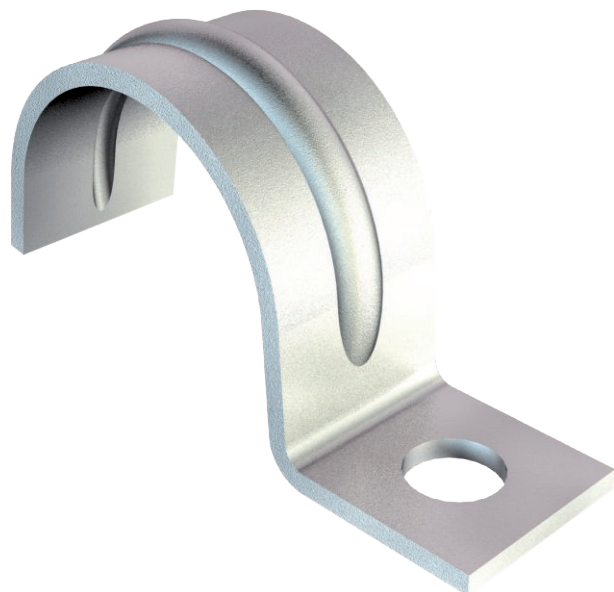

List technických údajů

Přichytka 1015, střední

Výr. č. 1009427

Jednostranná přichytka pro kabely a trubky
Prolis od velikosti 20.

St	Ocel
G	galvanicky zinkováno

Kmenová data

Č. výr.	1009427
Typ	1015 25 G
Označení 1	Upevňovací přichytka
Označení 2	jednostranná
Rozměr	25mm
Materiál	Ocel
Zkratka materiálu	St
Povrch	galvanicky zinkováno
Povrch podle DIN	DIN EN 12329
Povrch zkratka	G
Nejmenší prodejní množství	100,00 kus
Hmotnost	1,15 kg/100 ks

List technických údajů

Přichytka 1015, střední

Výr. č. 1009427

Technické údaje

Délka	16,00 mm
Šířka	14,00 mm
Výška	22,50 mm
Rozměr AAW	7,00 mm
Rozměr b	14,00 mm
Rozměr D\&u216 O (bez mezery)	25,00 mm
Rozměr H	22,50 mm
Rozměr L	16,00 mm
Vzdálenost od stěny	<input type="checkbox"/>
Počet kabelů/trubek	1,00
Provedení	jednostranný
Způsob upevnění pro průměr	Otvor pro šroub 25 mm
Vhodné pro oblast protipožární ochrany	<input type="checkbox"/>
Bez obsahu halogenů	<input checked="" type="checkbox"/>
Potaženo plastem	<input type="checkbox"/>
Velikost otvoru	6,5 mm
Tloušťka materiálu	1,50 mm
Odolná proti ultrafialovému záření	<input checked="" type="checkbox"/>