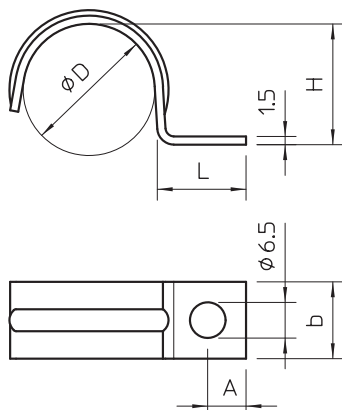

List technických údajů

Přichytka 1015, střední

Výr. č. 1009427

Jednostranná přichytka pro kabely a trubky
Prolis od velikosti 20.

St	Ocel
G	galvanicky zinkováno

Kmenová data

Č. výr.	1009427
Typ	1015 25 G
Označení 1	Upevňovací přichytka
Označení 2	jednostranná
Rozměr	25mm
Materiál	Ocel
Zkratka materiálu	St
Povrch	galvanicky zinkováno
Povrch podle DIN	DIN EN 12329
Povrch zkratka	G
Nejmenší prodejní množství	100,00 kus
Hmotnost	1,15 kg/100 ks

List technických údajů

Přichytka 1015, střední

Výr. č. 1009427

Technické údaje

Délka	16,00 mm
Šířka	14,00 mm
Výška	22,50 mm
Rozměr AAW	7,00 mm
Rozměr b	14,00 mm
Rozměr D\&u216 O (bez mezery)	25,00 mm
Rozměr H	22,50 mm
Rozměr L	16,00 mm
Vzdálenost od stěny	<input type="checkbox"/>
Počet kabelů/trubek	1,00
Provedení	jednostranný
Způsob upevnění pro průměr	Otvor pro šroub 25 mm
Vhodné pro oblast protipožární ochrany	<input type="checkbox"/>
Bez obsahu halogenů	<input checked="" type="checkbox"/>
Potaženo plastem	<input type="checkbox"/>
Velikost otvoru	6,5 mm
Tloušťka materiálu	1,50 mm
Odolná proti ultrafialovému záření	<input checked="" type="checkbox"/>