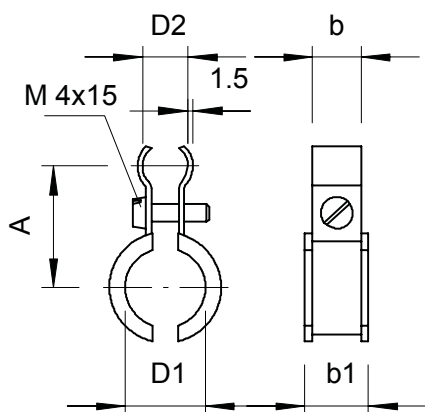

List technických údajů

Přichytka napínacího drátu Fix ISO

Výr. č. 2307634

OBO
BETTERMANN

Kovová přichytka s plastovou vložkou, ocel, galvanicky zinkovaná, vložky z polyetylénu.

St Ocel
FS pásově zinkováno

Kmenová data

Č. výr.	2307634
Typ	4021 K 9-16
Označení 1	Přichytka napínacího drátu
Označení 2	s plastovými vložkami
Rozměr	9-16mm
Barva	světle šedá
Číslo RAL	7035
Materiál	Ocel
Zkratka materiálu	St
Povrch	pásově zinkováno
Povrch podle DIN	DIN EN 10346
Povrch zkratka	FS
Nejmenší prodejní množství	100 kus
Hmotnost	1,46 kg/100 ks

Technické údaje

Rozměr AAW	26,00 mm
Rozměr b	14,00 mm
Rozměr b1	18,30 mm
Počet kabelů/trubek	1
Provedení	Neizolované
pro průměr lana	4,00 - 9,00 mm
Šroub	M4x16
Rozsah upínání D	9,00 - 16,00 mm