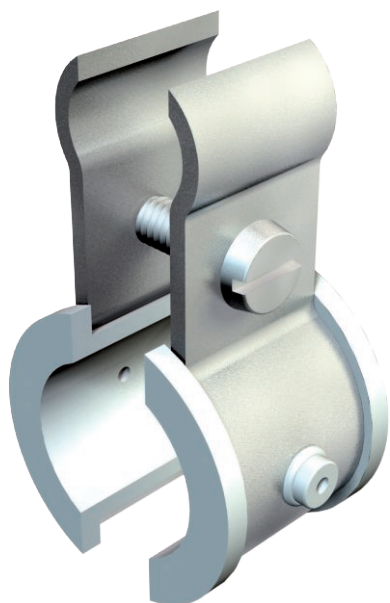

List technických údajů

Přichytka napínacího drátu Fix ISO

Výr. č. 2307634

OBO
BETTERMANN

Kovová přichytka s plastovou vložkou, ocel, galvanicky zinkovaná, vložky z polyetylénu.

St Ocel
FS pásově zinkováno

Kmenová data

Č. výr.	2307634
Typ	4021 K 9-16
Označení 1	Přichytka napínacího drátu
Označení 2	s plastovými vložkami
Rozměr	9-16mm
Barva	světle šedá
Číslo RAL	7035
Materiál	Ocel
Zkratka materiálu	St
Povrch	pásově zinkováno
Povrch podle DIN	DIN EN 10346
Povrch zkratka	FS
Nejmenší prodejní množství	100 kus
Hmotnost	1,46 kg/100 ks

Technické údaje

Rozměr AAW	26,00 mm
Rozměr b	14,00 mm
Rozměr b1	18,30 mm
Počet kabelů/trubek	1
Provedení	Neizolované
pro průměr lana	4,00 - 9,00 mm
Šroub	M4x16
Rozsah upínání D	9,00 - 16,00 mm