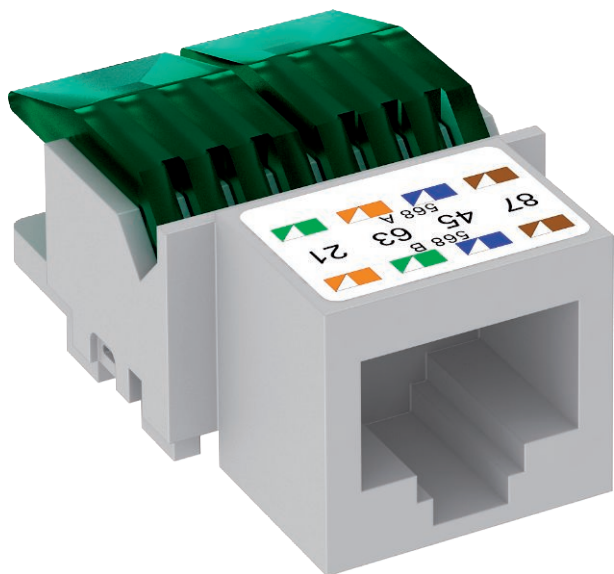

List technických údajů

Datový připojovací modul RJ-45, kat. 5e, nestíněný

Výr. č. 6117337

OBO
BETTERMANN

Modulární zásuvka kat. 5e, nestíněná, pro zástrčku RJ45. Včetně ochranného krytu proti prachu, kabelového pásku a návodu k montáži. Vhodná k montáži do nosičů datové techniky typu DTG-2RM a DTS-2RM.

CE

Kmenová data

Č. výr.	6117337
Typ	ASM-C5
Označení 1	Modulární zásuvka kat. 5
Označení 2	nestíněný
Nejmenší prodejní množství	1,00 kus
Hmotnost	1,12 kg/100 ks

Technické údaje

Kategorie	5E
Montážní otvor	Typ RM