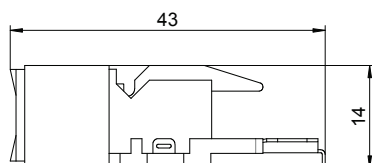

List technických údajů

Datový připojovací modul RJ-45, kat. 5e, nestíněný

Výr. č. 6117337

OBO
BETTERMANN

Modulární zásuvka kat. 5e, nestíněná, pro zástrčku RJ45. Včetně ochranného krytu proti prachu, kabelového pásku a návodu k montáži. Vhodná k montáži do nosičů datové techniky typu DTG-2RM a DTS-2RM.

CE

Kmenová data

Č. výr.	6117337
Typ	ASM-C5
Označení 1	Modulární zásuvka kat. 5
Označení 2	nestíněný
Nejmenší prodejní množství	1,00 kus
Hmotnost	1,12 kg/100 ks

Technické údaje

Kategorie	5E
Montážní otvor	Typ RM