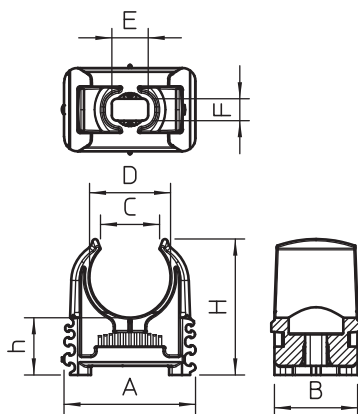

List technických údajů

Přichytka Quick, pro násuvné hmoždinky, světle šedá

Výr. č. 2149710

Přichytka OBO Quick typu 2957/....: pro metrické pancéřové trubky, M16 a M19-20 a také pro lehké a těžké metrické izolační trubky. Vhodná pro upevnění OBO Quick-Pipe. Pomůcky pro středění trubek umožňují optimálně umístit trubku do přichytky. Univerzální možnosti upevnění, možnost přiřazení přichytky OBO Multi-Quick a starQuick. Podélný prolis pro boční vyrovnání při montáži pomocí šroubu do dřeva nebo natloukací hmoždinky.

Velikost M16-M19-20 lze našroubovat na závit M6.

Doporučená vzdálenost upevnění 50-60 cm,

max. hodnoty vytrhávací síly F při teplotě 20 °C viz tabulka.

ABS/ASA Akrylnitril-butadien-styrol

Kmenová data

Č. výr.	2149710
Typ	2957 M19-20
Označení 1	Přichytka Quick
Rozměr	M19-20
Barva	světle šedá
Číslo RAL	7035
Materiál	Akrylnitril-butadien-styrol
Zkratka materiálu	ABS/ASA
Nejmenší prodejní množství	100,00 kus
Hmotnost	0,40 kg/100 ks

List technických údajů

Přichytka Quick, pro násuvné hmoždinky, světle šedá

Výr. č. 2149710

OBO
BETTERMANN

Technické údaje

Rozměr AAW	30,30 mm
Rozměr B	16,00 mm
Rozměr C	13,3 mm
Rozměr D \u2116 O (bez mezer)	18,60 mm
Rozměr E	9,00 mm
Rozměr F	4,20 mm
Rozměr H	30,00 mm
Rozměr h	7,00 mm
Možnost řazení	<input checked="" type="checkbox"/>
Počet kabelů/trubek	1,00
Způsob upevnění	Otvor pro šroub
Uzavřené	<input type="checkbox"/>
Jmenovitá velikost	M19-20
Bez obsahu halogenů	<input checked="" type="checkbox"/>
S vložkou	<input type="checkbox"/>
Rozsah upínání D	19,00 - 20,00 mm
Odolná proti ultrafialovému záření	<input type="checkbox"/>