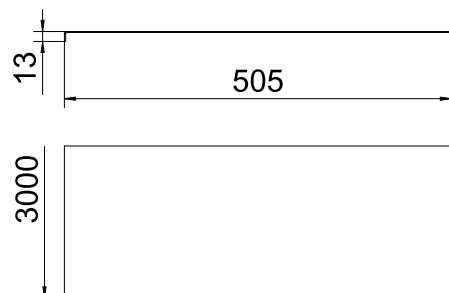

Kmenová data

Č. výr.	6052841
Typ	DRLU 500 A2
Označení 1	Víko neděrované
Označení 2	pro kab. žl. a kab. žebř.
Výrobce	OBO
Rozměr	500x3000
Materiál	Nerezová ocel, materiál 1.4301
Zkratka materiálu	A2
Povrch	Holé, dodatečně ošetřeno
Povrch zkratka	2B
Nejmenší prodejní množství	3,00 m
Hmotnost	619,17 kg/100 m

List technických údajů

Víko, neděrované

Výr. č. 6052841

Technické údaje

Délka	3.000,00 mm
Šířka	500,00 mm
Výška bočnice	35,00 mm
Rozměr B	500,00 mm
Rozměr H	15,00 mm
Způsob upevnění	Spona víka
Tloušťka plechu	1,50 mm
Vhodné pro kabelový žlab	<input checked="" type="checkbox"/>
Vhodné pro mřížový žlab	<input type="checkbox"/>
Vhodné pro kabelový žebřík	<input checked="" type="checkbox"/>
Vhodné pro zachování funkčnosti	<input type="checkbox"/>
Nerezová ocel, mořená	<input type="checkbox"/>