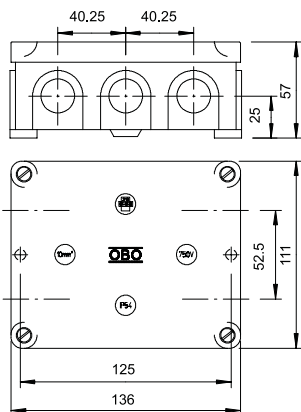

## Odbočná krabice B 11 M, se závitem

Výr. č. 2002345

**OBO**  
BETTERMANN

Stupeň krytí IP54, jmenovité napětí 660 V, jmenovitý průřez 10 mm<sup>2</sup>, 2 upevňovací otvory pro šrouby do Ø 6 mm na vnější straně krabice, 4 šrouby víka, 10 vylamovacích vývodů se závitem M20 x 1,5, přednostně pro kabelové vývodky s krátkým připojovacím závitem. Světelné vnitřní rozměry: 125x100x44 mm.

### Kmenová data

Č. výr.	2002345
Typ	B 11 M
Označení 1	Odbočná hranatá krabice
Rozměr	136x111x57
Barva	světle šedá
Číslo RAL	7035
Materiál	Duroplast, Aminoplast typ 131.5
Zkratka materiálu	UF
Nejmenší prodejní množství	1,00 kus
Hmotnost	32,20 kg/100 ks

### Technické údaje

Délka	111,00 mm
Šířka	136,00 mm
Výška	57,00 mm
Vnitřní rozměry	125x100x44 mm
Rozměr D×Š×V	111x136x57 mm
Rozměr	136 x 111 x 57 mm
Možnost řazení	<input type="checkbox"/>
Počet vstupů	10,00
Druh vývodů	Kabel
Druh vývodů	Vývodka
Druh průchodky pouzdra	Závít a vylamovací otvory
Jmenovité izolační napětí Ui	660,00 V
Vrchní díl	netransparentní
Upevnění vika	šroubovaný
Vývody	10 vylamovacích vývodů se závitem M20 x 1,5
Vstup zezadu	<input type="checkbox"/>
Provedení zkoušené pro prostředí s nebezpečím výbuchu	<input type="checkbox"/>
odolný proti plameni	Odolnost proti šíření plamene dle VDE 0471/DIN 695 část 2-1, teplota 750 °C
Tvar	hranatý
Zachování funkčnosti (ETIM)	bez
Pro Ex zóny	bez
Pro prostředí s nebezpečím výbuchu plynu	bez
Pro prostředí s nebezpečím výbuchu prachu	bez
Pro průměr trubky	20 mm
Bez obsahu halogenů	<input checked="" type="checkbox"/>
Se stíněním	<input type="checkbox"/>
S víčkem	Ano
S víkem	<input checked="" type="checkbox"/>
Způsob montáže	Na omítku
Jmenovitý průřez	10,00 mm <sup>2</sup>
Jmenovité napětí	660,00 V
Stupeň krytí	IP54
Stupeň krytí	IP54
Plombovatelné	<input checked="" type="checkbox"/>
Nárazuvzdorný	<input type="checkbox"/>
Transparentní víko	<input type="checkbox"/>
Odolné proti povětrnostním vlivům	<input type="checkbox"/>