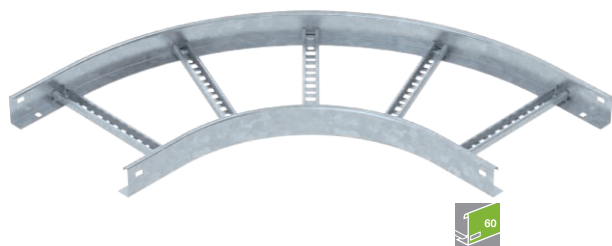

List technických údajů

90° oblouk 60

Výr. č. 6225064

OBO
BETTERMANN

Oblouk 90°, horizontální, s přivařenou příčkou, pro všechny typy kabelových žebříků s výškou bočnice 60 mm.

St	Ocel
FT	žárově zinkováno ponorem

Dodatkový text k výrobku - upozornění | Spojky je nutné zvlášť objednat.

Kmenová data

Č. výr.	6225064
Typ	LB 90 630 R3 FT
Označení 1	Oblouk 90°
Rozměr	60x300
Materiál	Ocel
Zkratka materiálu	St
Povrch	žárově zinkováno ponorem
Povrch podle DIN	DIN EN ISO 1461
Povrch zkratka	FT
Nejmenší prodejní množství	1,00 kus
Hmotnost	338,50 kg/100 ks

Technické údaje

Šířka	300,00 mm
Výška bočnice	60,00 mm
Rozměr B	300,00 mm
Rozměr R	300,00 mm
Odbočení (úhel)	90°
Provedení spojky	bez spojky
Provedení příček	Profil děrovaný
Provedení bočnice	plochý profil
Vhodné pro zachování funkčnosti	<input type="checkbox"/>
Tloušťka podélníku	1,50 mm
Změna směru	vodorovný
Nerezová ocel, mořená	<input type="checkbox"/>
Zavěšeno	<input type="checkbox"/>
Děrování bočnice	<input type="checkbox"/>
Provedení pro velká rozpětí	<input type="checkbox"/>