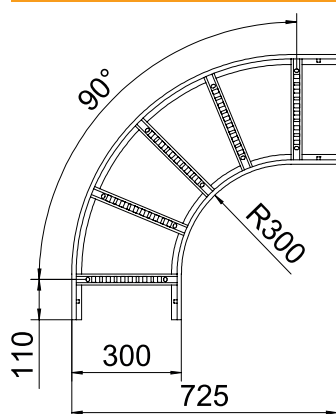

List technických údajů

90° oblouk 60

Výr. č. 6225064

OBO
BETTERMANN

Oblouk 90°, horizontální, s přivařenou příčkou, pro všechny typy kabelových žebříků s výškou bočnice 60 mm.

St	Ocel
FT	žárově zinkováno ponorem

Dodatkový text k výrobku - upozornění | Spojky je nutné zvlášť objednat.

Kmenová data

Č. výr.	6225064
Typ	LB 90 630 R3 FT
Označení 1	Oblouk 90°
Rozměr	60x300
Materiál	Ocel
Zkratka materiálu	St
Povrch	žárově zinkováno ponorem
Povrch podle DIN	DIN EN ISO 1461
Povrch zkratka	FT
Nejmenší prodejní množství	1,00 kus
Hmotnost	338,50 kg/100 ks

Technické údaje

Šířka	300,00 mm
Výška bočnice	60,00 mm
Rozměr B	300,00 mm
Rozměr R	300,00 mm
Odbočení (úhel)	90°
Provedení spojky	bez spojky
Provedení příček	Profil děrovaný
Provedení bočnice	plochý profil
Vhodné pro zachování funkčnosti	<input type="checkbox"/>
Tloušťka podélníku	1,50 mm
Změna směru	vodorovný
Nerezová ocel, mořená	<input type="checkbox"/>
Zavěšeno	<input type="checkbox"/>
Děrování bočnice	<input type="checkbox"/>
Provedení pro velká rozpětí	<input type="checkbox"/>