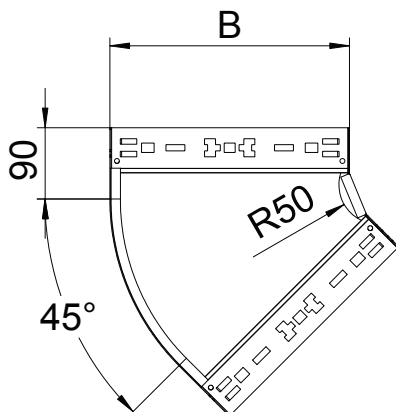

List technických údajů

Oblouk 45° Magic 60

Výr. č. 6041068

Oblouk 45° se systémem rychlospojek. Pro všechny typy kabelových žlabů s výškou bočnice 60 mm.

St	Ocel
FT	žárově zinkováno ponorem

Kmenová data

Č. výr.	6041068
Typ	RBM 45 640 FT
Rozměr	60x400
Materiál	Ocel
Zkratka materiálu	St
Povrch	žárově zinkováno ponorem
Povrch podle DIN	DIN EN ISO 1461
Povrch zkratka	FT
Nejmenší prodejní množství	1,00 kus
Hmotnost	189,10 kg/100 ks

Technické údaje

Šířka	400,00 mm
Výška bočnice	60,00 mm
Rozměr B	400,00 mm
Odbočení (úhel)	45°
Provedení spojky	Integrovaná spojka
Tloušťka plechu	1,25 mm
Rozměr	60x400 mm
Vhodné pro zachování funkčnosti	<input type="checkbox"/>
Montážní děrování ve dně	<input type="checkbox"/>
Rozmístění otvorů NATO	<input type="checkbox"/>
Změna směru	vodorovný
Nerezová ocel, mořená	<input type="checkbox"/>
Děrování bočnice	<input type="checkbox"/>
Provedení pro velká rozpětí	<input type="checkbox"/>