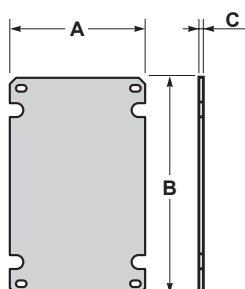

UNIVERZÁLNÍ PLASTOVÉ SKŘÍŇĚ MAGNA IP65 - PŘÍSLUŠENSTVÍ

Montážní rám pro DIN lištu s modulovým krytem

Obj. č.	Pro Magnu	Rozměry			Počet modulů
		A	B	C	
I-39123	39123	169	250	3	1x 7
I-39134	39134	262	365	3	2x 11
I-39145	39145	351	462	3	3x 17

Obj. č.	Pro Magnu	Rozměry			Počet modulů
		A	B	C	
I-39146	39146	342	543	170	4x 16
I-39157	39157	446	627	215	4x 22

Polyesterová montážní deska

V případě instalace vysílacích a přijímacích prvků doporučujeme polyesterovou montážní desku, která zajistí minimální útlum přenášeného signálu.

Obj. č.	Pro Magnu	Rozměry		
		A	B	C
PL-39123	39123	163	237	4
PL-39134	39134	253	356	4
PL-39145	39145	344	448	4

Obj. č.	Pro Magnu	Rozměry		
		A	B	C
PL-39146	39146	342	543	4
PL-39157	39157	446	627	4
PL-39168	39168	543	726	4