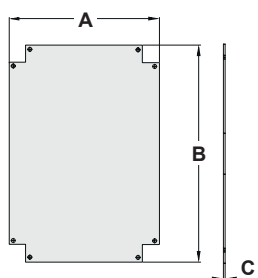

UNIVERZÁLNÍ PLASTOVÉ SKŘÍŇĚ MAGNA IP65 - PŘÍSLUŠENSTVÍ

Montážní rám pro DIN lištu s modulovým krytem

Obj. č.	Pro Magnu	Rozměry			Počet modulů
		A	B	C	
I-39123	39123	169	250	3	1x 7
I-39134	39134	262	365	3	2x 11
I-39145	39145	351	462	3	3x 17

Obj. č.	Pro Magnu	Rozměry			Počet modulů
		A	B	C	
I-39146	39146	342	543	170	4x 16
I-39157	39157	446	627	215	4x 22

Polyesterová montážní deska

V případě instalace vysílacích a přijímacích prvků doporučujeme polyesterovou montážní desku, která zajistí minimální útlum přenášeného signálu.

Obj. č.	Pro Magnu	Rozměry		
		A	B	C
PL-39123	39123	163	237	4
PL-39134	39134	253	356	4
PL-39145	39145	344	448	4

Obj. č.	Pro Magnu	Rozměry		
		A	B	C
PL-39146	39146	342	543	4
PL-39157	39157	446	627	4
PL-39168	39168	543	726	4