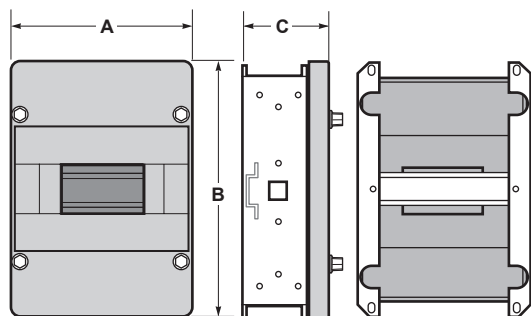

UNIVERZÁLNÍ PLASTOVÉ SKŘÍŇĚ MAGNA IP65 - PŘÍSLUŠENSTVÍ

Montážní rám pro DIN lištu s modulovým krytem

Obj. č.	Pro Magnu	Rozměry			Počet modulů
		A	B	C	
I-39123	39123	169	250	3	1x 7
I-39134	39134	262	365	3	2x 11
I-39145	39145	351	462	3	3x 17

Obj. č.	Pro Magnu	Rozměry			Počet modulů
		A	B	C	
I-39146	39146	342	543	170	4x 16
I-39157	39157	446	627	215	4x 22

Polyesterová montážní deska

V případě instalace vysílacích a přijímacích prvků doporučujeme polyesterovou montážní desku, která zajistí minimální útlum přenášeného signálu.

Obj. č.	Pro Magnu	Rozměry		
		A	B	C
PL-39123	39123	163	237	4
PL-39134	39134	253	356	4
PL-39145	39145	344	448	4

Obj. č.	Pro Magnu	Rozměry		
		A	B	C
PL-39146	39146	342	543	4
PL-39157	39157	446	627	4
PL-39168	39168	543	726	4