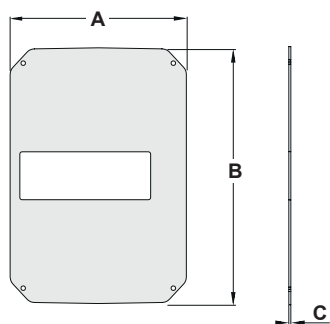

UNIVERZÁLNÍ PLASTOVÉ SKŘÍŇĚ MAGNA IP65 - PŘÍSLUŠENSTVÍ

Montážní rám pro DIN lištu s modulovým krytem

Obj. č.	Pro Magnu	Rozměry			Počet modulů
		A	B	C	
I-39123	39123	169	250	3	1x 7
I-39134	39134	262	365	3	2x 11
I-39145	39145	351	462	3	3x 17

Obj. č.	Pro Magnu	Rozměry			Počet modulů
		A	B	C	
I-39146	39146	342	543	170	4x 16
I-39157	39157	446	627	215	4x 22

Polyesterová montážní deska

V případě instalace vysílacích a přijímacích prvků doporučujeme polyesterovou montážní desku, která zajistí minimální útlum přenášeného signálu.

Obj. č.	Pro Magnu	Rozměry		
		A	B	C
PL-39123	39123	163	237	4
PL-39134	39134	253	356	4
PL-39145	39145	344	448	4

Obj. č.	Pro Magnu	Rozměry		
		A	B	C
PL-39146	39146	342	543	4
PL-39157	39157	446	627	4
PL-39168	39168	543	726	4