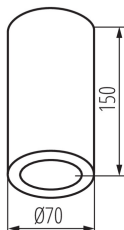

Stropní bodové svítidlo

IP
65

Kanlux AQILO je naše první přisazené svítidlo s tak vysokým stupněm krytí - IP65. Vyznačuje se jednoduchým stylem a dostupností ve třech barvách: bílá, černá a grafitová. Vysoký stupeň krytí je určen do místností, kde jsou svítidla vystavena zvýšené vlhkosti a hrozí jim kontakt s vodou např. koupelny, kuchyně a vnější prostory domu, jako jsou terasy, balkony nebo kryté vchody. U modelů AQILO E14 IP65 a AQILO E27 IP65 je použit reflektor, díky kterému je světelný tok ze světelných zdrojů směřován dolů, nikoliv na vnitřní plochu svítidla. Díky tomu lze ve svítidlech použít světelné zdroje s nižším výkonem a předejít nedostatečnému osvětlení místnosti.

VŠEOBECNÉ ÚDAJE:

Barva: bílá

Místo montáže: k usazení na strop

Místo použití: uvnitř i vně

Minimální vzdálenost od osvětlovaného objektu: 0,5m

Výška [mm]: 150

Průměr [mm]: 70

TECHNICKÉ ÚDAJE:

Jmenovité napětí [V]: 220-240 AC

Jmenovitá frekvence [Hz]: 50

Maximální výkon [W]: max 10

Třída ochrany před úrazem elektrickým proudem: I

Materiál difuzoru: plast

Zdroj světla v balení: ne

Patice: E14

Rozsah okolních teplot, kterým může být výrobek vystaven

[°C]: -20÷35

Materiál korpusu: hliníková slitina

Typ přípojky: šroubová svorkovnice

Stupeň krytí IP: 65