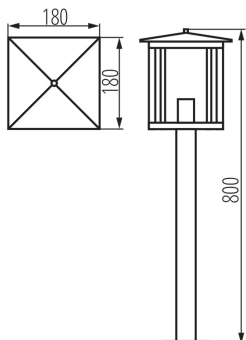

Zahradní svítidlo s vyměnitelným zdrojem světla

IP
44

DESIGN
GN
unique

Jednoduchou, moderní formou uzavřenou v kovu a skle jsou zahradní svítidla Kanlux SELTO. Díky svým tvarům se skvěle hodí do klasických zahrad i do zahrad inspirovaných asijským stylem (navázání na tvar pagody), doplňková funkčnost v podobě lemu na základně umožňuje snadnou montáž svítidel Kanlux SELTO do povrchu. Svítidla přizpůsobená světelným zdrojům s patičí E27.

VŠEOBECNÉ ÚDAJE:

Barva: černá

Místo montáže: k usazení na zem

Místo použití: uvnitř i vně

Minimální vzdálenost od osvětlovaného objektu: 0,5m

Vyměnitelný světelný zdroj: ano

Délka [mm]: 180

Šířka [mm]: 180

Výška [mm]: 800

TECHNICKÉ ÚDAJE:

Jmenovité napětí [V]: 220-240 AC

Jmenovitá frekvence [Hz]: 50

Maximální výkon [W]: max 15

Třída ochrany před úrazem elektrickým proudem: I

Materiál difuzoru: sklo

Zdroj světla: LED

Zdroj světla v balení: ne

Patice: E27

Rozsah okolních teplot, kterým může být výrobek vystaven [°C]: -20+35

Materiál korpusu: nerezová ocel

Typ přípojky: šroubová svorkovnice

Rozsah průměrů používaných vodičů [mm²]: 1,5

Stupeň krytí IP: 44