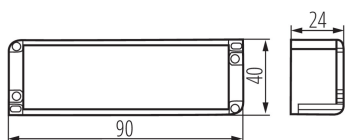

Napajec CV

VŠEOBECNÉ ÚDAJE:

Barva: bílá

Místo použití: uvnitř

Možnost montáže na normálně hořlavé povrchy: ano

Možnost spolupráce se stmívačem: ne

Délka [mm]: 90

Šířka [mm]: 40

Výška [mm]: 24

TECHNICKÉ ÚDAJE:

Jmenovité napětí [V]: 220-240 AC

Jmenovitá frekvence [Hz]: 50

λ : 0,7

Maximální výkon [W]: max 15

Třída ochrany před úrazem elektrickým proudem: II

Materiál: plast