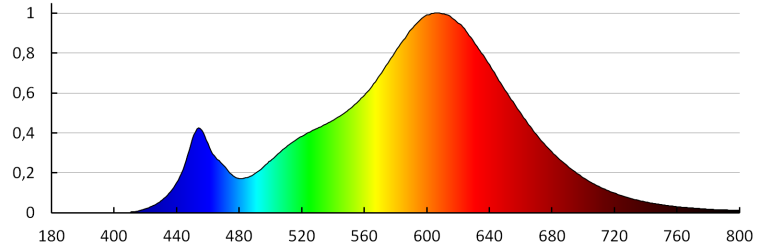

33731 IQ-LED C37E14 7,2W-WW

Světelný zdroj LED

- **Doba nahřívání lampy na 60% plného světelného toku [s] :**
  zanedbatelný
- **Doba nahřívání lampy na 95% [s] :** <2
- **Ukazatel předčasného ukončení životnosti lampy :** <5% po 1000h
- **Koeficient životnosti svítidla po uplynutí 6000h [%] :** ≥90
- **Koeficient zadržení světelného toku na konci jmenovité životnosti [%]:** ≥70
- **Koeficient udržení světelného toku po uplynutí 6000h [%] :** ≥80
- **Prohlášení o ekvivalentnosti výkonu [W] :** 60
- **Tvar světelného zdroje:** šveczka

DALŠÍ INFORMACE:

- Certifikát TÜV: Číslo TM 61000367.003, platný do 27.03.2023