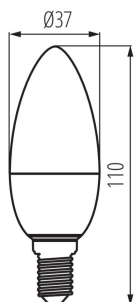

iQ-LED

Kanlux

33731 IQ-LED C37E14 7,2W-WW

Světelný zdroj LED

Kanlux IQ-LED znamená fotobiologickou bezpečnost, šetrnou teplotu barev očím a spolehlivost, to vše v klasickém designu C37. Žárovky Kanlux IQ-LED poskytují plný komfort používání a bezpečnost, což potvrzuje certifikát TÜV Rheinland.

VŠEOBECNÉ ÚDAJE:

Barva: bílá

Lampa je určena pro dekorativní osvětlení: nevztahuje se

Možnost spolupráce se stmívačem: ne

Šířka [mm]: 37

Výška [mm]: 110

Průměr [mm]: 37

Hloubka [mm]: 37

TECHNICKÉ ÚDAJE:

Jmenovité napětí [V]: 220-240 AC

Jmenovitá frekvence [Hz]: 50

Jmenovitý výkon [W]: 7.2

Materiál: plast

Materiál difuzoru: plast

Zdroj světla: C37

Typ diody: LED SMD

Celkový jmenovitý světelný tok [lm]: 806

Užitečný světelný tok světelného zdroje světla Φ_{use} [lm]: 806

Užitečný světelný tok světelného zdroje světla Φ_{use} [lm]: v kouli (360°)

Barva světla: teplá bílá

Náhradní teplota chromatičnosti [K]: 2700

Stálost barev v násobcích MacAdamovy elipsy: ≤ 6

Index podání barev: 80

Jmenovitá životnost lampy [h]: 25000

Počet cyklů zap/vyp: ≥ 40000

Jmenovitý úhel záření [°]: 280

Jmenovitý proud zdroje [mA]: 55

Světelná účinnost [lm/W]: 112

Doba zapálení [s]: $\leq 0,5$