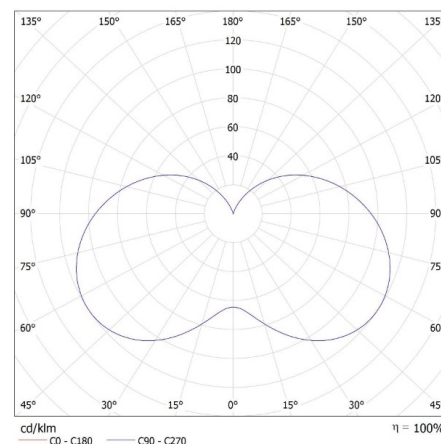

KANLUX S.A. (kat 33731) IQ-LED C37E14 7,2W-WW / LDC (Polar)