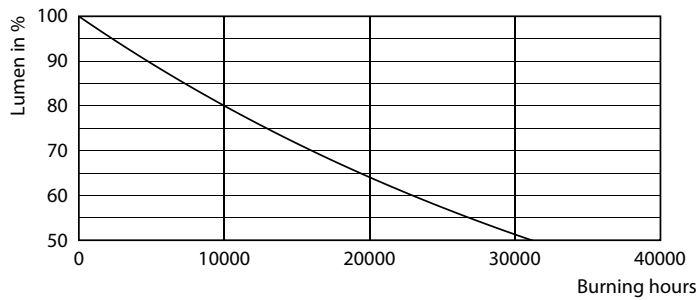

CorePro LEDspot reflektory

Fotometrické údaje

Životnost

Lumen Maintenance Diagram - CoreProLEDspot ND1.8-30W R39 E14 827 36D