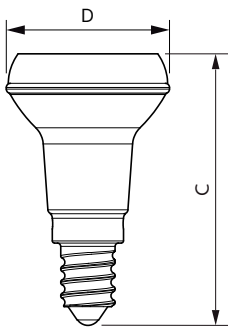

CorePro LEDspot reflektory

Mechanical and housing

Povrchová úprava žárovky	Číré
Tvar žárovky	R39 [R 39 mm]

Approval and application

Vhodné pro zvýrazňující osvětlení	Ano
Spotřeba energie kWh/1000 h	2 kWh
Registrační číslo databáze EPREL	397 639
Značka CE	Ano
Shoda s požadavky EU RoHS	Ano

Rozměrové výkresy

Product	D	C
CoreProLEDspot ND1.8-30W R39 E14 827 36D	39 mm	65 mm

Fotometrické údaje

Spectral Power Distribution Colour - CoreProLEDspot ND1.8-30W R39 E14 827 36D

Light Distribution Diagram - CoreProLEDspot ND1.8-30W R39 E14 827 36D