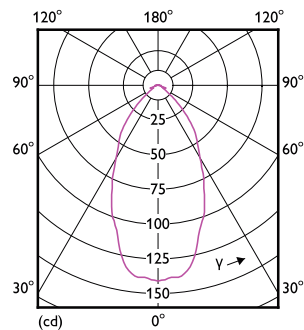

Rozměrové výkresy

Product	D	C
CoreProLEDspot ND1.8-30W R39 E14 827 36D	39 mm	65 mm

Fotometrické údaje

Spectral Power Distribution Colour - CoreProLEDspot ND1.8-30W R39 E14 827 36D

Light Distribution Diagram - CoreProLEDspot ND1.8-30W R39 E14 827 36D